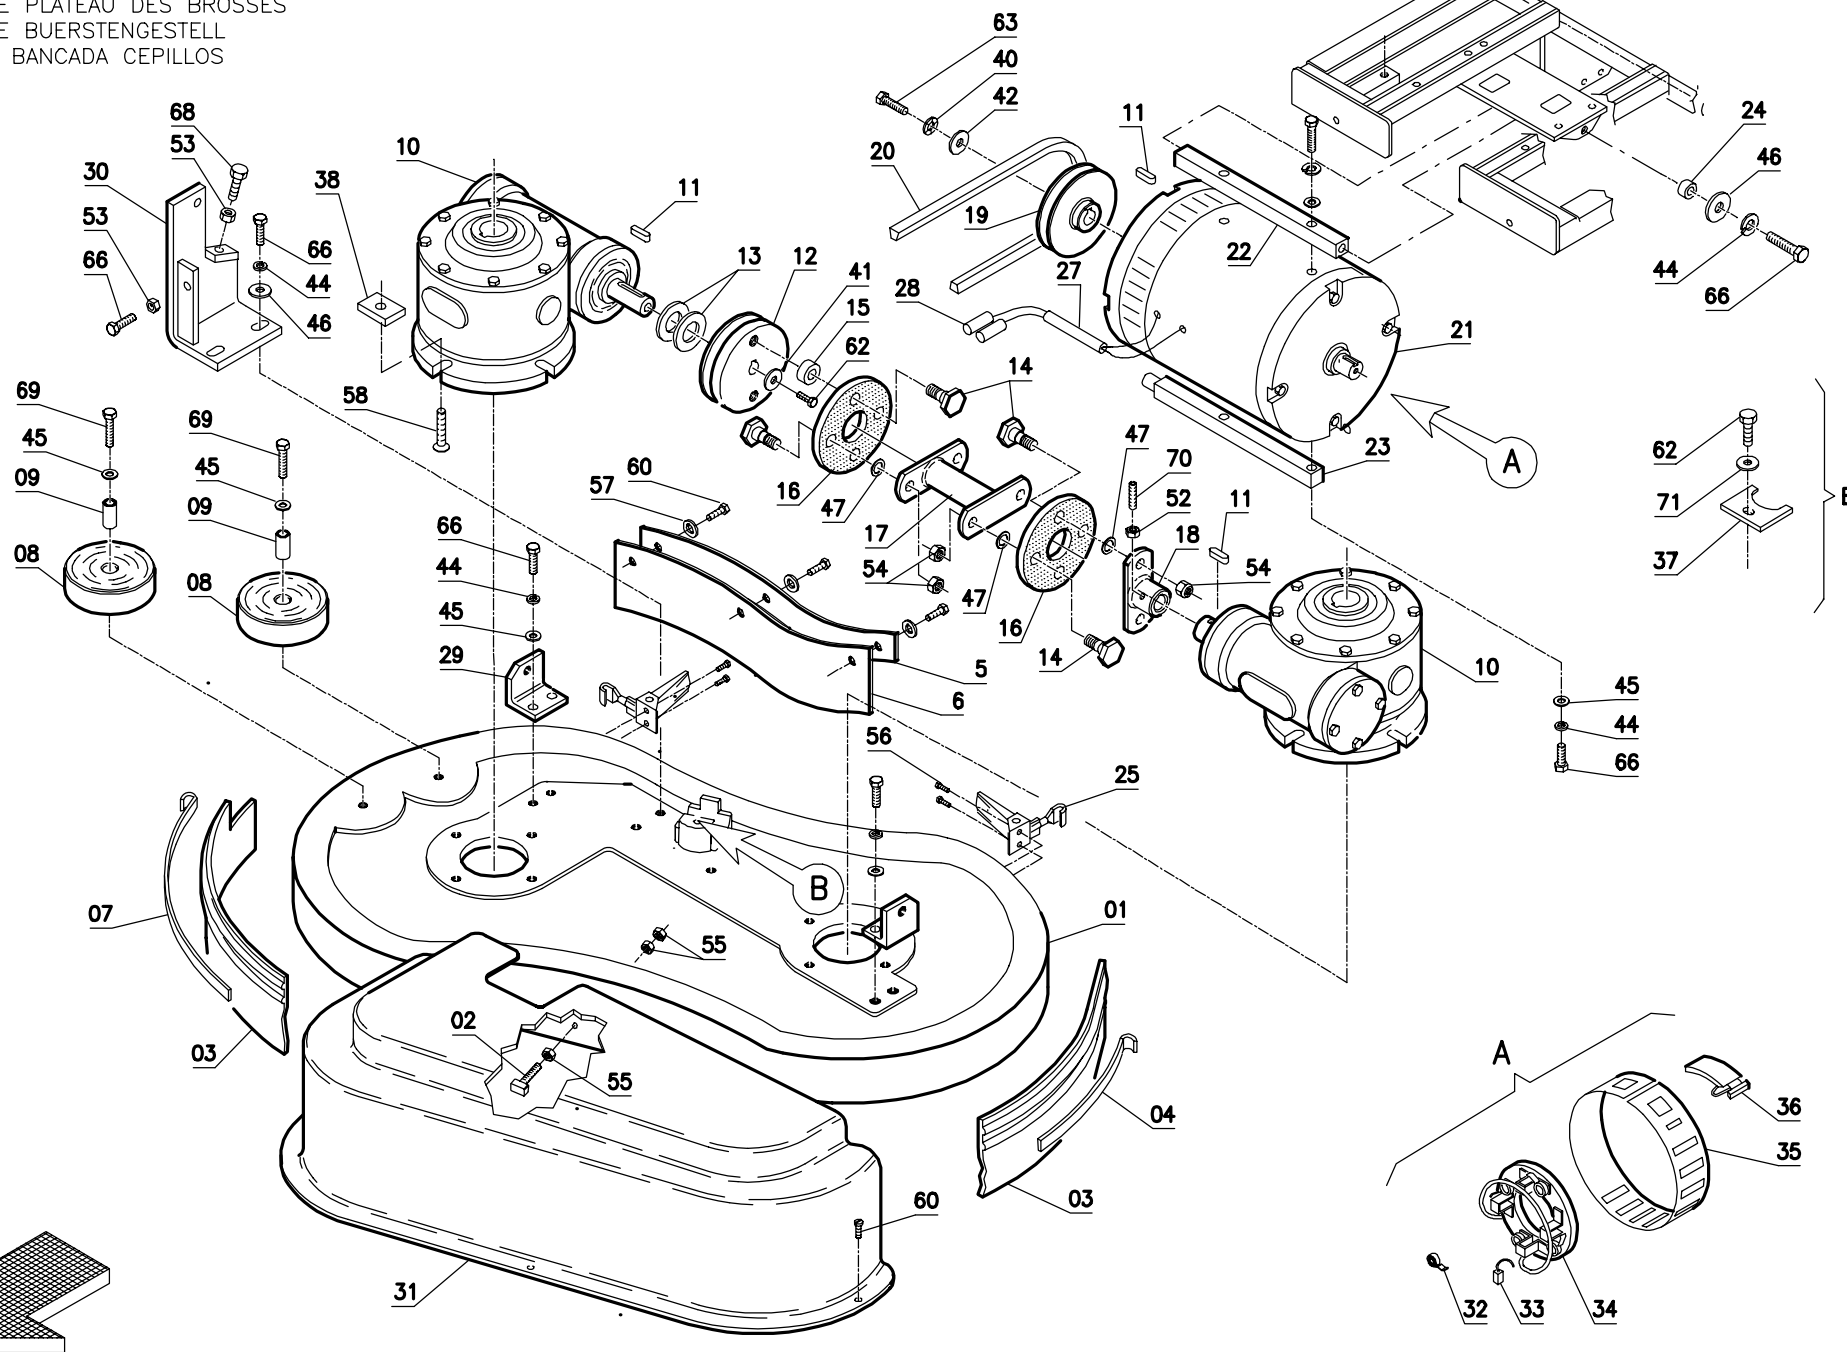

# OMNIA 26

**10/2000**

Codice 75107001

**GRUPPO BASAMENTO SPAZZOLE**

BRUSHES BASE ASSEMBLY  
GROUPE PLATEAU DES BROSSES  
GRUPE BUERSTENGESTELL  
GRUPO BANCADA CEPILLOS

Pos.	Mod.	Codice	Q.tà	Denominazione	Description	Description	Benennung	Descripción
1		69807020	1	BASAMENTO SPAZZOLE	BRUSHES BASE	EMBASE DES BROSSES	BÜRSTENGESTELL	BANCADA CEPILLOS
2		40301120	1	VITE SPECIALE	SPECIAL SCREW	VIS SPECIALE	SPEZIALSCHRAUBE	TORNILLO ESPECIAL
3		67607040	1	PARASPRUZZI	SPLASH GUARD	BAVETTE DE PROTECTION	SPRITZGUMMI	PARASALPICADURAS
4		40701180	1	LISTELLO PARASPRUZZI SX	BLADE	PLAQUETTE	LEISTE	LISTON
5		40701200	1	LISTELLO PARASPRUZZI POST.	BLADE	PLAQUETTE	LEISTE	LISTON
6		67607050	1	PARASPRUZZI POSTERIORE	SPLASH GUARD	BAVETTE DE PROTECTION	SPRITZGUMMI	PARASALPICADURAS
7		40701190	1	LISTELLO PARASPRUZZI DX	BLADE	PLAQUETTE	LEISTE	LISTON
8		67020030	2	RUOTA PARACOLPI DIAM.80X23	WHEEL	ROUE	RAD	RUEDA
9		69102110	2	BOCCOLA	BUSHING	BAGUE	BUCHSE	CASQUILLO
10		68600010	2	RIDUTTORE COMPLETO	REDUCTION GEAR ASSEMBLY	REDUCTEUR COMPLET	GETRIEBE KOMPLETT	REDUCTOR COMPLETO
11		70405052	3	CHIAVETTA 5x5x20 UNI 6604/69	KEY	CLAVETTE	KEIL	CLAVIJA
12		69410040	1	PULEGGIA RIDUTTORE DX	PULLEY	POULIE	RIEMENSCHLEIBE	PULEA
13		69006050	2	DISTANZIALE	SPACER	ENTRETOISE	DISTANZHÜLSE	DISTANCIADOR
14		40701140	8	COLONNETTA	STUD BOLT	TIGE	GEWINDEBOLZEN	PRISIONERO
15		69006010	2	DISTANZIALE	SPACER	ENTRETOISE	DISTANZHÜLSE	DISTANCIADOR
16		40701110	2	GIUNTO ELASTICO	FLEXIBLE COUPLING	ENTRAINEMENT ELASTIQUE	GUMMIKUPPLUNG	ACOPLAMIENTO ELASTICO
17		40701120	1	ALBERO TRASMISSIONE	SHAFT	ARBRE	WELLE	EJE
18		40701130	1	MOZZO RIDUTTORE	REDUCTION GEAR HUB	MOYEU REDUCTEUR	GETRIEBENABE	CUBO REDUCTOR
19		69410210	2	PULEGGIA MOTORE	MOTOR PULLEY	POULIE DE MOTEUR	RIEMENSCHLEIBE	POLEA DE MOTOR
20		70110002	1	CINGHIA SPZX 800	BELT	COURROIE	RIEMEN	CORREA
21		68230900	1	MOTORE 36V 1250W	MOTOR	MOTEUR	MOTOR	MOTOR
22		40704030	1	SUPPORTO MOTORE	MOTOR SUPPORT	SUPPORT DE MOTEUR	MOTORHALTERUNG	SOPORTE DE MOTOR
23		40704020	1	SUPPORTO MOLLA	SUPPORT	SUPPORT	HALTERUNG	SOPORTE
24		69102050	2	BOCCOLA	BUSHING	BAGUE	BUCHSE	CASQUILLO
25		74400002	2	GANCIO A LEVA 70-25 COMPL.	HOOK,ASSEMBLY	CROCHET COMPLET	VERSCHLSSKLAMMER	GANCHO COMPLETO
27		67404070	1	GUAINA	SHEATH	GAINE	SCHUTZMANTEL	VAINA
28		67404210	2	TUBETTO ISOLANTE	PIPE	TUBE	ROHR	TUBO
29		40701010	2	SUPPORTO LATERALE	SUPPORT	SUPPORT	HALTERUNG	SOPORTE
30		40703250	1	SUPPORTO TERZO PUNTO	SUPPORT	SUPPORT	HALTERUNG	SOPORTE
31		40746170	1	CARTER BASAMENTO	BASE COVER	PROTECTION	ABDECKUNG	PROTECCION BANCADA
32		72901001	4	MOLLA	SPRING	RESSORT	FEDER	RESORTE
33		71710182	4	SPAZZOLA 10x18x18	BRUSH	BROSSE	BÜRSTE	CEPILLO
34		72901015	1	ANELLO	RING	ANNEAU	RING	ANILLO
35		73501103	1	FASCETTA	CLAMP	COLLIER	BRIDE	ABRAZADERA
36		73501106	1	GANCIO	HOOK	CROCHET	HAKEN	GANCHO
37		41601100	1	PIASTRINA	PLAQUE	PLAQUETTE	BEFESTIGUNGSAUFLAGE	PLAQUETA
38		40301170	8	PIASTRINA	PLAQUE	PLAQUETTE	BEFESTIGUNGSAUFLAGE	PLAQUETA
40		71306001	-	RONDELLA DENTELLATA Ø6	LOCK WASHER	RONDELLE FREIN	ZAHNSCHLEIBE	ARANDELA DENTADA
41		71106005	-	RONDELLA Ø6x18 UNI 6593	WASHER	RONDELLE	UNTERLAGSCHLEIBE	ARANDELA
42		71106007	-	RONDELLA Ø6x24 UNI 6593	WASHER	RONDELLE	UNTERLAGSCHLEIBE	ARANDELA
44		71108009	-	RONDELLA GROWER Ø8x3	LOCK WASHER	RONDELLE FREIN	ZAHNSCHLEIBE	ARANDELA DENTADA
45		71108003	-	RONDELLA Ø8x17 UNI 6592	WASHER	RONDELLE	UNTERLAGSCHLEIBE	ARANDELA
46		71108007	-	RONDELLA Ø9x24 UNI 6593	WASHER	RONDELLE	UNTERLAGSCHLEIBE	ARANDELA
47		71110002	-	RONDELLA Ø10x21 UNI 6592	WASHER	RONDELLE	UNTERLAGSCHLEIBE	ARANDELA
52		71020601	-	DADO M6 UNI 5587	NUT	ECROU	MUTTER	TUERCA
53		71010801	-	DADO M8 UNI 5588	NUT	ECROU	MUTTER	TUERCA
54		71021002	-	DADO AUTOBL. M10 UNI 7474	LOCK NUT	ECROU AUTOBLOQUANT	STOPMUTTER	TUERCA AUTOBLOCANTE
55		71010502	-	DADO M5 INOX UNI 5587	NUT	ECROU	MUTTER	TUERCA
56		70910412	-	VITE M4X12 TE UNI 5739 INOX	SCREW	VIS	SCHRAUBE	TORNILLO
57		71105002	-	RONDELLA Ø5X11 UNI 6592	WASHER	RONDELLE	UNTERLAGSCHLEIBE	ARANDELA
58		70980802	-	VITE M8X22 TPSEI UNI5933	SCREW	VIS	SCHRAUBE	TORNILLO
60		70940502	-	VITE M5x10 TCTC INOX UNI 7687	SCREW	VIS	SCHRAUBE	TORNILLO
62		70910607	-	VITE M6X16 TE UNI 5739	SCREW	VIS	SCHRAUBE	TORNILLO
63		70910609	-	VITE M6x18 TE UNI 5739	SCREW	VIS	SCHRAUBE	TORNILLO
66		70910808	-	VITE M8x25 TE UNI 5739	SCREW	VIS	SCHRAUBE	TORNILLO
68		70910810	-	VITE M8x30 TE UNI 5739	SCREW	VIS	SCHRAUBE	TORNILLO
69		70910812	-	VITE M8x35 TE UNI 5739	SCREW	VIS	SCHRAUBE	TORNILLO
70		70960602	-	GRANO M6x16 E.I. UNI 5927	DOWEL	VIS CYLINDRIQUE	MADENSCHRAUBE	TORNILLO
71		71106001	-	RONDELLA Ø6X12 UNI 6592	WASHER	RONDELLE	UNTERLAGSCHLEIBE	ARANDELA