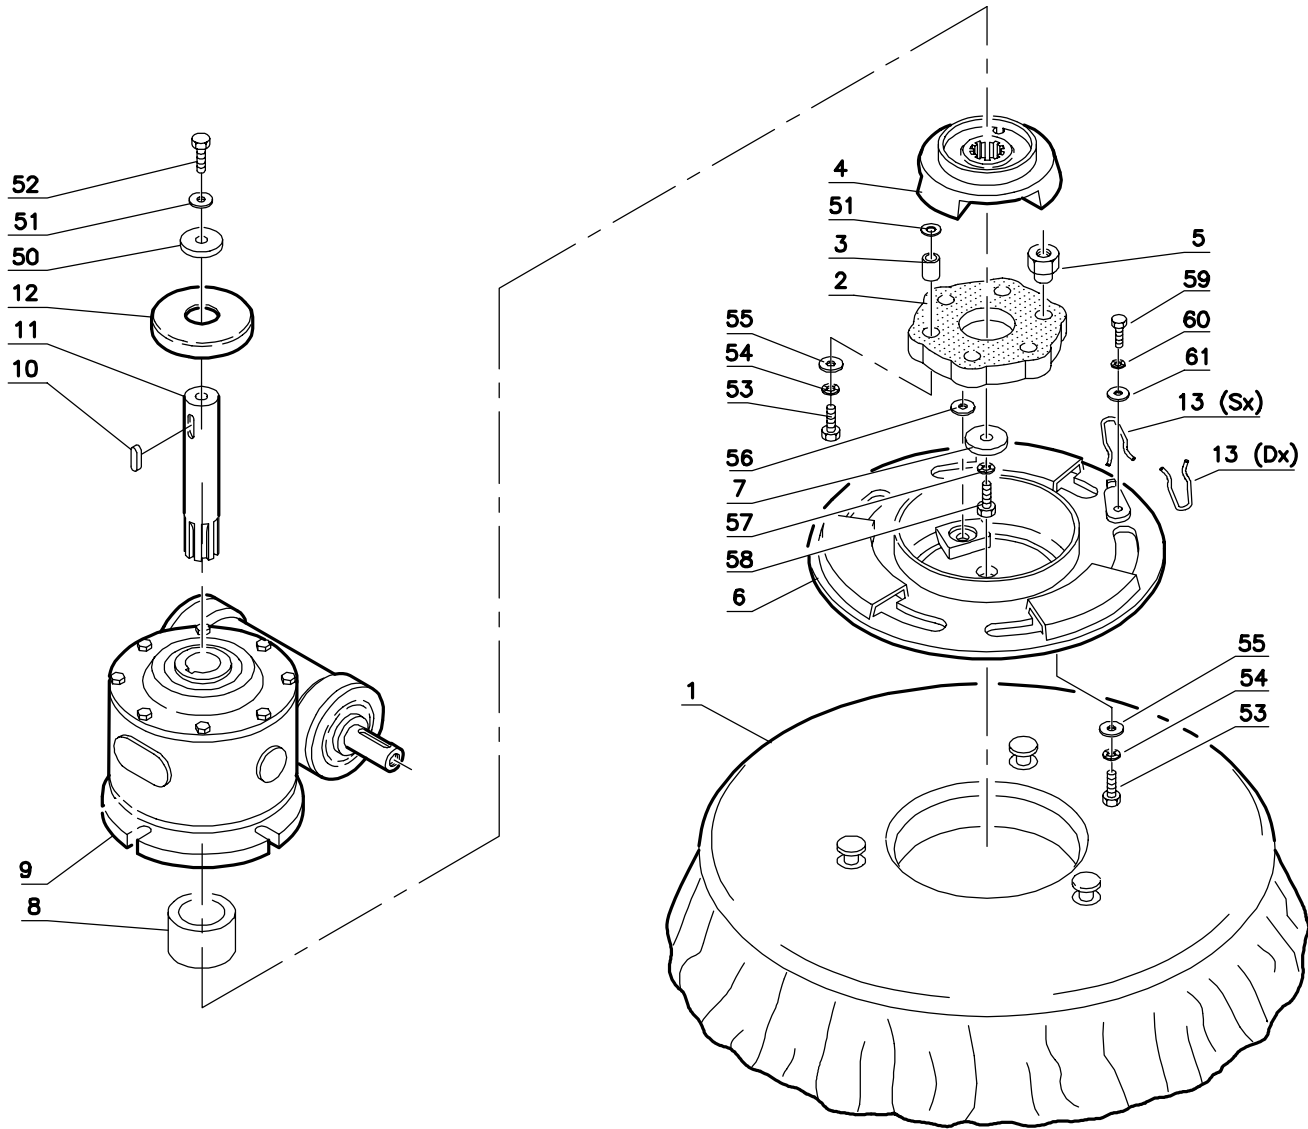

# OMNIA 26

**10/2000**

Codice 75107001

**GRUPPO BASAMENTO SPAZZOLE**

BRUSHES BASE ASSEMBLY  
GROUPE PLATEAU DES BROSSES  
GRUPE BUERSTENGESTELL  
GRUPO BANCADA CEPILLOS

Pos.	Mod.	Codice	Q.tà	Denominazione	Description	Description	Benennung	Descripción
1		69807020	1	BASAMENTO SPAZZOLE	BRUSHES BASE	EMBASE DES BROSSES	BÜRSTENGESTELL	BANCADA CEPILLOS
2		40301120	1	VITE SPECIALE	SPECIAL SCREW	VIS SPECIALE	SPEZIALSCHRAUBE	TORNILLO ESPECIAL
3		67607040	1	PARASPRUZZI	SPLASH GUARD	BAVETTE DE PROTECTION	SPRITZGUMMI	PARASALPICADURAS
4		40701180	1	LISTELLO PARASPRUZZI SX	BLADE	PLAQUETTE	LEISTE	LISTON
5		40701200	1	LISTELLO PARASPRUZZI POST.	BLADE	PLAQUETTE	LEISTE	LISTON
6		67607050	1	PARASPRUZZI POSTERIORE	SPLASH GUARD	BAVETTE DE PROTECTION	SPRITZGUMMI	PARASALPICADURAS
7		40701190	1	LISTELLO PARASPRUZZI DX	BLADE	PLAQUETTE	LEISTE	LISTON
8		67020030	2	RUOTA PARACOLPI DIAM.80X23	WHEEL	ROUE	RAD	RUEDA
9		69102110	2	BOCCOLA	BUSHING	BAGUE	BUCHSE	CASQUILLO
10		68600010	2	RIDUTTORE COMPLETO	REDUCTION GEAR ASSEMBLY	REDUCTEUR COMPLET	GETRIEBE KOMPLETT	REDUCTOR COMPLETO
11		70405052	3	CHIAVETTA 5x5x20 UNI 6604/69	KEY	CLAVETTE	KEIL	CLAVIJA
12		69410040	1	PULEGGIA RIDUTTORE DX	PULLEY	POULIE	RIEMENSCHLEIBE	PULEA
13		69006050	2	DISTANZIALE	SPACER	ENTRETOISE	DISTANZHÜLSE	DISTANCIADOR
14		40701140	8	COLONNETTA	STUD BOLT	TIGE	GEWINDEBOLZEN	PRISIONERO
15		69006010	2	DISTANZIALE	SPACER	ENTRETOISE	DISTANZHÜLSE	DISTANCIADOR
16		40701110	2	GIUNTO ELASTICO	FLEXIBLE COUPLING	ENTRAINEMENT ELASTIQUE	GUMMIKUPPLUNG	ACOPLAMIENTO ELASTICO
17		40701120	1	ALBERO TRASMISSIONE	SHAFT	ARBRE	WELLE	EJE
18		40701130	1	MOZZO RIDUTTORE	REDUCTION GEAR HUB	MOYEU REDUCTEUR	GETRIEBENABE	CUBO REDUCTOR
19		69410210	2	PULEGGIA MOTORE	MOTOR PULLEY	POULIE DE MOTEUR	RIEMENSCHLEIBE	POLEA DE MOTOR
20		70110002	1	CINGHIA SPZX 800	BELT	COURROIE	RIEMEN	CORREA
21		68230900	1	MOTORE 36V 1250W	MOTOR	MOTEUR	MOTOR	MOTOR
22		40704030	1	SUPPORTO MOTORE	MOTOR SUPPORT	SUPPORT DE MOTEUR	MOTORHALTERUNG	SOPORTE DE MOTOR
23		40704020	1	SUPPORTO MOLLA	SUPPORT	SUPPORT	HALTERUNG	SOPORTE
24		69102050	2	BOCCOLA	BUSHING	BAGUE	BUCHSE	CASQUILLO
25		74400002	2	GANCIO A LEVA 70-25 COMPL.	HOOK,ASSEMBLY	CROCHET COMPLET	VERSCHLSSKLAMMER	GANCHO COMPLETO
27		67404070	1	GUAINA	SHEATH	GAINE	SCHUTZMANTEL	VAINA
28		67404210	2	TUBETTO ISOLANTE	PIPE	TUBE	ROHR	TUBO
29		40701010	2	SUPPORTO LATERALE	SUPPORT	SUPPORT	HALTERUNG	SOPORTE
30		40703250	1	SUPPORTO TERZO PUNTO	SUPPORT	SUPPORT	HALTERUNG	SOPORTE
31		40746170	1	CARTER BASAMENTO	BASE COVER	PROTECTION	ABDECKUNG	PROTECCION BANCADA
32		72901001	4	MOLLA	SPRING	RESSORT	FEDER	RESORTE
33		71710182	4	SPAZZOLA 10x18x18	BRUSH	BROSSE	BÜRSTE	CEPILLO
34		72901015	1	ANELLO	RING	ANNEAU	RING	ANILLO
35		73501103	1	FASCETTA	CLAMP	COLLIER	BRIDE	ABRAZADERA
36		73501106	1	GANCIO	HOOK	CROCHET	HAKEN	GANCHO
37		41601100	1	PIASTRINA	PLAQUE	PLAQUETTE	BEFESTIGUNGSAUFLAGE	PLAQUETA
38		40301170	8	PIASTRINA	PLAQUE	PLAQUETTE	BEFESTIGUNGSAUFLAGE	PLAQUETA
40		71306001	-	RONDELLA DENTELLATA Ø6	LOCK WASHER	RONDELLE FREIN	ZAHNSCHLEIBE	ARANDELA DENTADA
41		71106005	-	RONDELLA Ø6x18 UNI 6593	WASHER	RONDELLE	UNTERLAGSCHLEIBE	ARANDELA
42		71106007	-	RONDELLA Ø6x24 UNI 6593	WASHER	RONDELLE	UNTERLAGSCHLEIBE	ARANDELA
44		71108009	-	RONDELLA GROWER Ø8x3	LOCK WASHER	RONDELLE FREIN	ZAHNSCHLEIBE	ARANDELA DENTADA
45		71108003	-	RONDELLA Ø8x17 UNI 6592	WASHER	RONDELLE	UNTERLAGSCHLEIBE	ARANDELA
46		71108007	-	RONDELLA Ø9x24 UNI 6593	WASHER	RONDELLE	UNTERLAGSCHLEIBE	ARANDELA
47		71110002	-	RONDELLA Ø10x21 UNI 6592	WASHER	RONDELLE	UNTERLAGSCHLEIBE	ARANDELA
52		71020601	-	DADO M6 UNI 5587	NUT	ECROU	MUTTER	TUERCA
53		71010801	-	DADO M8 UNI 5588	NUT	ECROU	MUTTER	TUERCA
54		71021002	-	DADO AUTOBL. M10 UNI 7474	LOCK NUT	ECROU AUTOBLOQUANT	STOPMUTTER	TUERCA AUTOBLOCANTE
55		71010502	-	DADO M5 INOX UNI 5587	NUT	ECROU	MUTTER	TUERCA
56		70910412	-	VITE M4X12 TE UNI 5739 INOX	SCREW	VIS	SCHRAUBE	TORNILLO
57		71105002	-	RONDELLA Ø5X11 UNI 6592	WASHER	RONDELLE	UNTERLAGSCHLEIBE	ARANDELA
58		70980802	-	VITE M8X22 TPSEI UNI5933	SCREW	VIS	SCHRAUBE	TORNILLO
60		70940502	-	VITE M5x10 TCTC INOX UNI 7687	SCREW	VIS	SCHRAUBE	TORNILLO
62		70910607	-	VITE M6X16 TE UNI 5739	SCREW	VIS	SCHRAUBE	TORNILLO
63		70910609	-	VITE M6x18 TE UNI 5739	SCREW	VIS	SCHRAUBE	TORNILLO
66		70910808	-	VITE M8x25 TE UNI 5739	SCREW	VIS	SCHRAUBE	TORNILLO
68		70910810	-	VITE M8x30 TE UNI 5739	SCREW	VIS	SCHRAUBE	TORNILLO
69		70910812	-	VITE M8x35 TE UNI 5739	SCREW	VIS	SCHRAUBE	TORNILLO
70		70960602	-	GRANO M6x16 E.I. UNI 5927	DOWEL	VIS CYLINDRIQUE	MADENSCHRAUBE	TORNILLO
71		71106001	-	RONDELLA Ø6X12 UNI 6592	WASHER	RONDELLE	UNTERLAGSCHLEIBE	ARANDELA