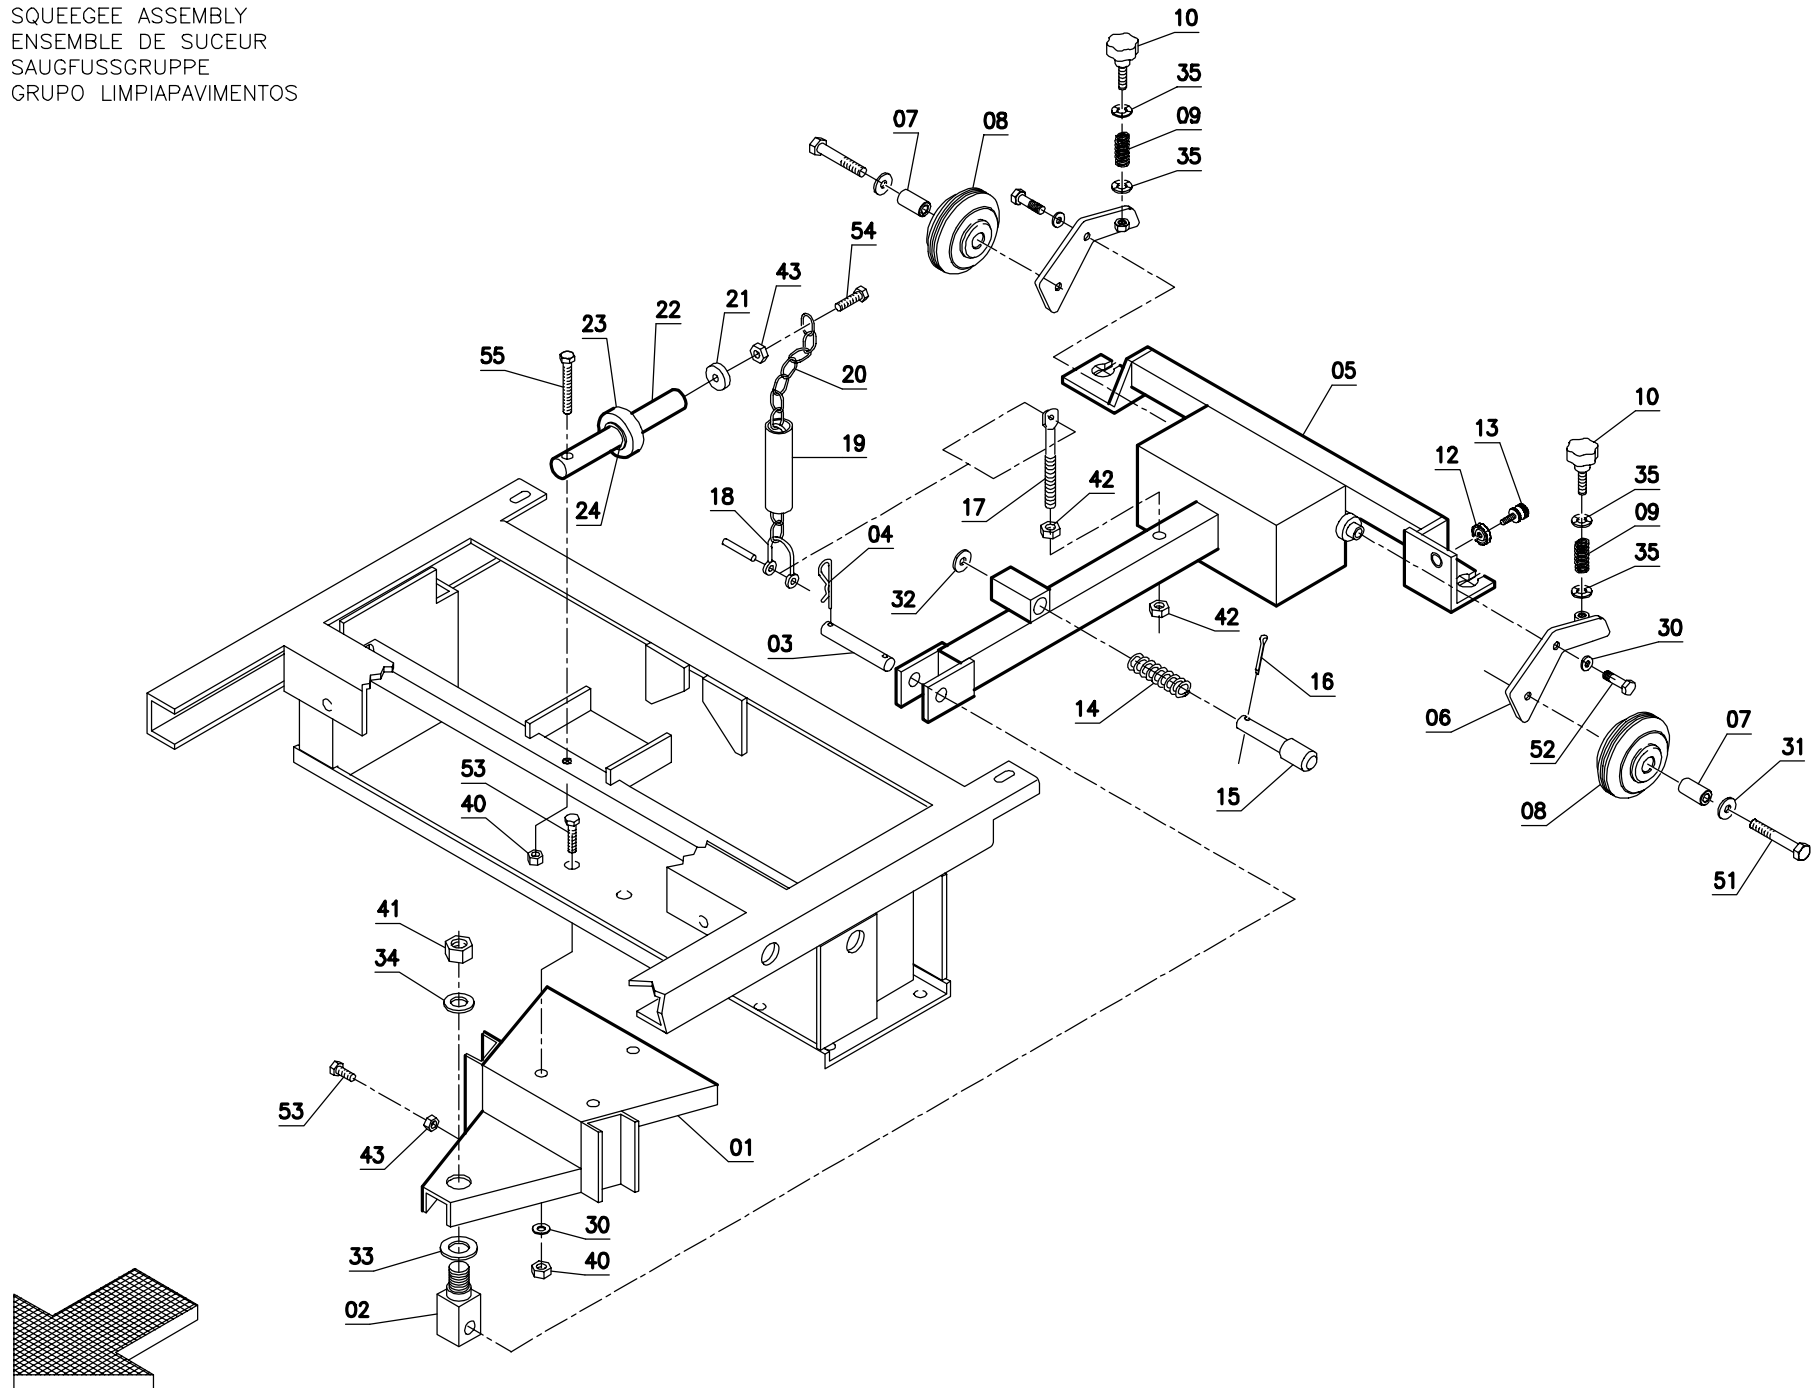

GRUPPO COMANDO TERGIPAVIMENTO

SQUEEGEE ASSEMBLY
ENSEMBLE DE SUCEUR
SAUGFUSSGRUPPE
GRUPO LIMPIAPAVIMENTOS

Pos.	Mod.	Codice	Q.tà	Denominazione	Description	Description	Benennung	Descripción
1		40712060	1	STAFFA FULCRO	SUPPORT	ATTAQUE	HALTERUNG	SOPORTE FIJADOR
2		40712050	1	SNODO	JOINT	JOINT	GELENK	ARTICULACION
3		41203180	1	PERNO MARTINETTO	PIN	AXE	BOLZEN	PASADOR
4		71600002	2	SPILLO Ø2,4x47	CLIP	EPINGLE	SPLINT	ESPIGA
5		40712040	1	BRACCIO TERGIPAVIMENTO	ARM	BRAS	ARM	BRAZO
6		40712070	2	STAFFA RUOTINA	SUPPORT	ATTAQUE	HALTERUNG	SOPORTE FIJADOR
7		69104070	2	BOCCOLA	BUSHING	BAGUE	BUCHSE	CASQUILLO
8		67010060	2	RUOTA Ø80x35	WHEEL	ROUE	RAD	RUEDA
9		69210590	2	MOLLA COMPRESSIONE	SPRING	RESSORT	FEDER	RESORTE
10		74008010	2	POMELLO	KNOB	POMMEAU	RENDELSCHRAUBE	POMO
12		40312190	1	VOLANTINO Ø40x9 M10	HANDWHEEL	VOLANT	DREHGRIFF	RUEDA DE MANICBRA
13		40312180	1	REGISTRO INCLINAZIONE	ADJUSTER	REGISTRE	REGISTER	REGULADOR
14		69210040	1	MOLLA COMPRESSIONE	SPRING	RESSORT	FEDER	RESORTE
15		40312100	1	PULSANTE FINECORSIA	PUSH BUTTON	PRESSE BOUTON	KOLBEN	PULSADOR
16		71502002	1	COPIGLIA Ø2x20 INOX UNI 1336	SPLIT PIN	GOUPILLE	SPLINT	PASADOR DE ALETAS
17		40312300	1	REGISTRO	ADJUSTER	REGISTRE	REGISTER	REGULADOR
18		74400017	1	GRILLO ZINCATO M5	SPLIT PIN	GOUPILLE	SPLINT	PASADOR DE ALETAS
19		67404250	1	GUAINA Ø18x80	SHEATH	GAINÉ	SCHUTZMANTEL	VAINA
20		40312310	1	CATENA TIRANTE 7 ANELLI	CHAIN	CHAINE	KETTE	CADENA
21		70510801	1	CUSCINETTO 608	BEARING	ROULEMENT	LAGER	COJINETE
22		40312230	1	BRACCIO	ARM	BRAS	ARM	BRAZO
23		40312290	1	RULLO	ROLLER	GALET	ROLLE	RODILLO
24		70220008	2	SEEGER E17	SEEGER RING	SERRE CLIPS	SEEGERRING	ANILLO SEEGER
30		71108003	-	RONDELLA Ø8x17 UNI 6592	WASHER	RONDELLE	UNTERLAGSCHEIBE	ARANDELA
31		71110002	-	RONDELLA 10x21 INOX UNI6592	WASHER	RONDELLE	UNTERLAGSCHEIBE	ARANDELA
32		71108007	-	RONDELLA Ø9x24 UNI 6593	WASHER	RONDELLE	UNTERLAGSCHEIBE	ARANDELA
33		71121001	-	RONDELLA Ø21x37 UNI 6592	WASHER	RONDELLE	UNTERLAGSCHEIBE	ARANDELA
34		71116002	-	RONDELLA Ø17x30 UNI 6592	WASHER	RONDELLE	UNTERLAGSCHEIBE	ARANDELA
35		71308001	-	RONDELLA DENT. Ø8	LOCK WASHER	RONDELLE FREIN	ZAHNSCHEIBE	ARANDELA DENTADA
40		71020801	-	DADO M8 AUTOBL. UNI 7474	LOCK NUT	ECROU AUTOBLOQUANT	STOPMUTTER	TUERCA AUTOBLOCANTE
41		71021601	-	DADO M16 AUTOBL. UNI 7474	LOCK NUT	ECROU AUTOBLOQUANT	STOPMUTTER	TUERCA AUTOBLOCANTE
42		71011002	-	DADO M10 UNI 5589	NUT	ECROU	MUTTER	TUERCA
43		71010801	-	DADO M8 UNI 5588	NUT	ECROU	MUTTER	TUERCA
51		70911024	-	VITE M10x60 TE UNI 5737	SCREW	VIS	SCHRAUBE	TORNILLO
52		70910802	-	VITE M8x14 TE UNI 5739	SCREW	VIS	SCHRAUBE	TORNILLO
53		70910804	-	VITE M8x20 TE UNI 5739	SCREW	VIS	SCHRAUBE	TORNILLO
54		70910808	-	VITE M8x25 TE UNI 5739	SCREW	VIS	SCHRAUBE	TORNILLO
55		70910826	-	VITE M8x50 TE UNI 5739	SCREW	VIS	SCHRAUBE	TORNILLO