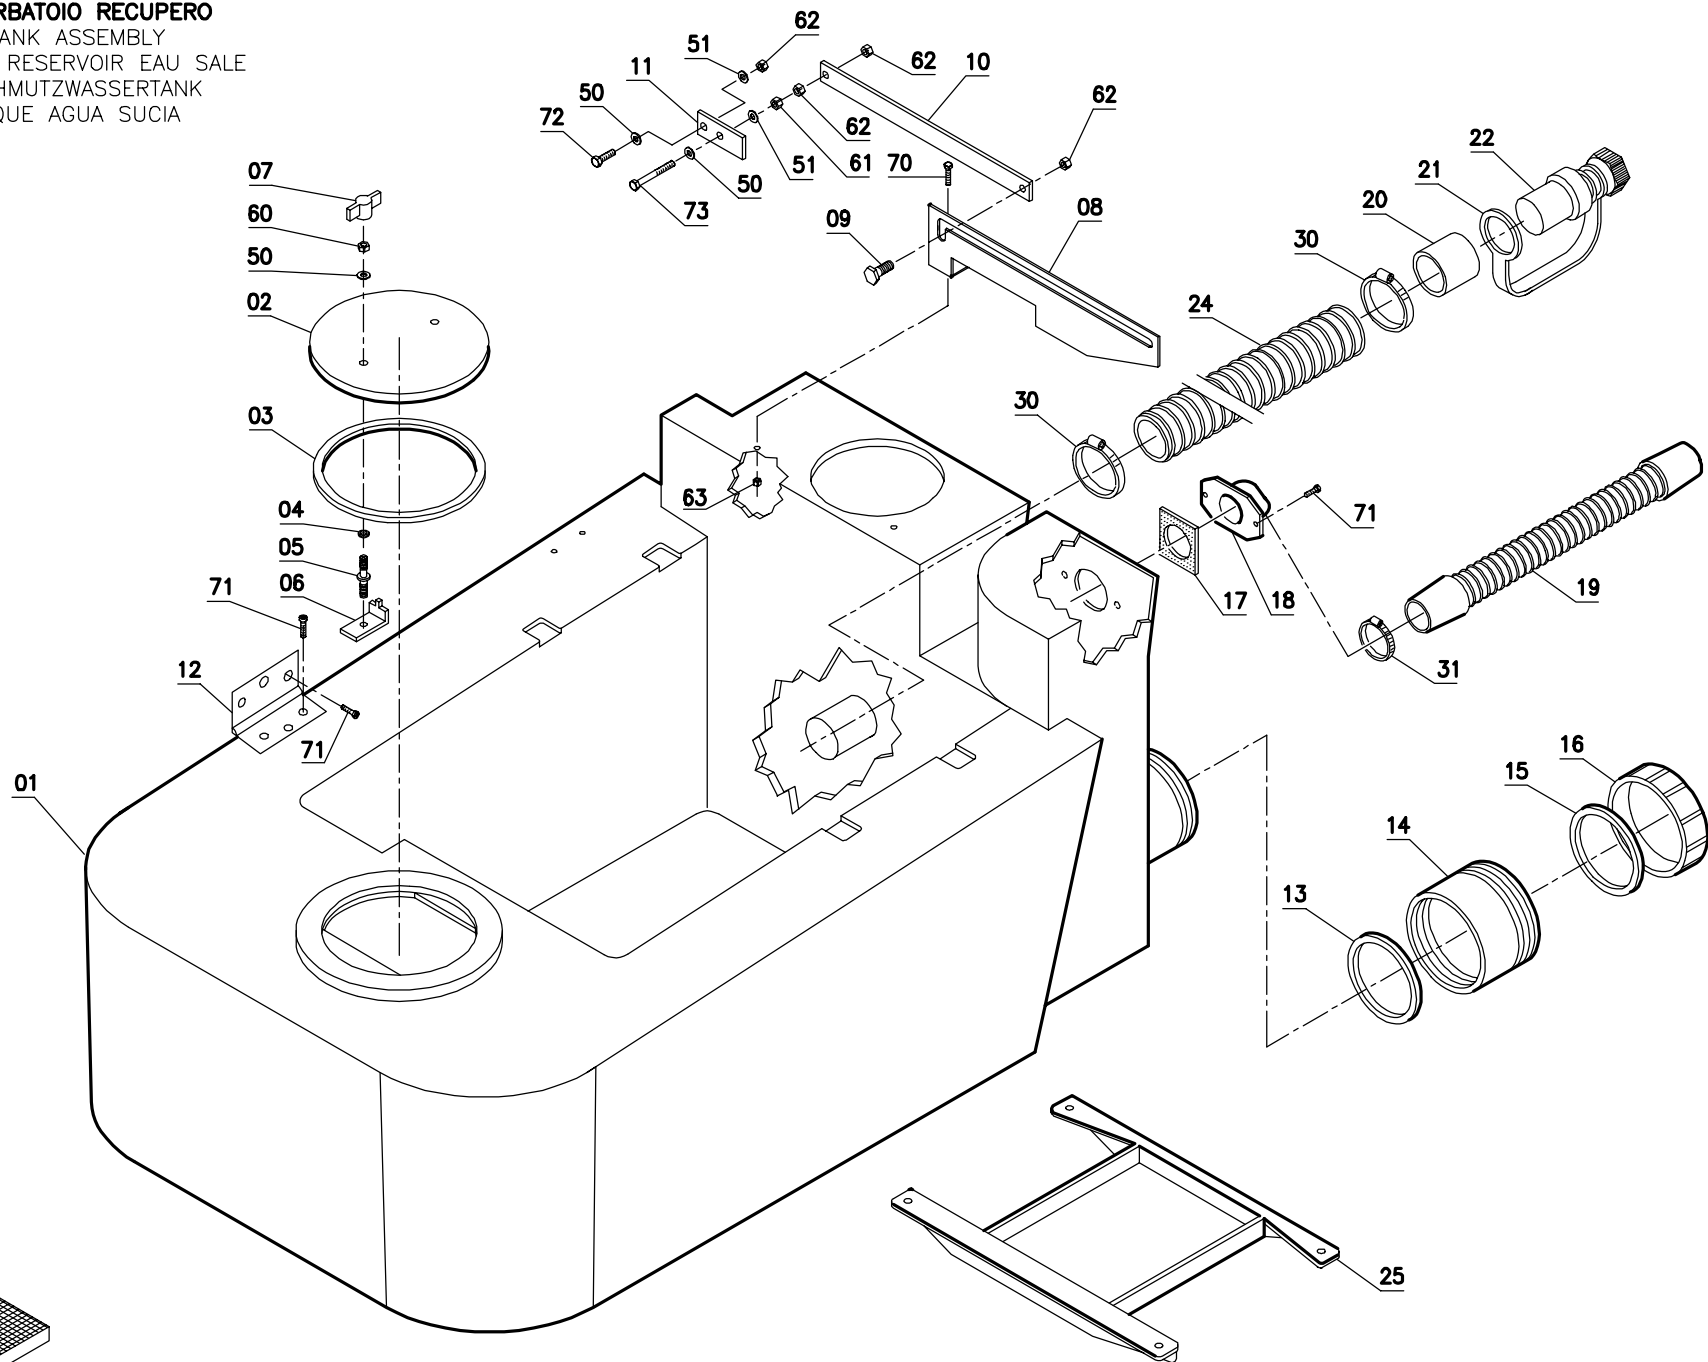

GRUPPO SERBATOIO RECUPERO
RECOVERY TANK ASSEMBLY
GROUPE DE RESERVOIR EAU SALE
GRUPPE SCHMUTZWASSERTANK
GRUPO TANQUE AGUA SUCIA

Pos.	Mod.	Codice	Q.tà	Denominazione	Description	Description	Benennung	Descripción
1		69707030	1	SERBATOIO RECUPERO	RECOVERY TANK	RESERVOIR EAU SALE	SCHMUTZWASSERTANK	TANQUE AGUA SUCIA
2		40736130	1	COPERCHIO	COVER	COUVERCLE	DECKEL	TAPA
3		67406080	1	GUARNIZIONE	GASKET	JOINT	DICHTUNG	JUNTA
4		70800022	2	GUARNIZIONE OR 109	O-RING	JOINT	O-RING	ANULAR
5		40736140	2	COLONNETTA M8	STUD BOLT	TIGE	GEWINDEBOLZEN	COLUNNITA
6		40736150	2	MORSETTO M8	HOLDFAST	ETAU	KLEMME	MORDAZA
7		74008011	2	GALLETTO	WING NUT	PAPILLON	FLÜGELSCHRAUBE	POMO
8		40736080	1	SUPPORTO	SUPPORT	SUPPORT	HALTERUNG	SOPORTE
9		40736100	1	COLONNETTA	STUD BOLT	TIGE	GEWINDEBOLZEN	COLUNNITA
10		40736090	1	PUNTELLO	PROP	LEVIER	ABSTÜTZUNG	PUNTAL
11		40736110	1	PIASTRINA	PLAQUE	PLAQUETTE	BEFESTIGUNGSAUFLAGE	PLAQUETA
12		40346280	2	CERNIERA	HINGE	CHARNIERE	SCHARNIER	BISAGRA
13		67406090	1	GUARNIZIONE	GASKET	JOINT	DICHTUNG	JUNTA
14		40336250	1	PROLUNGA	EXTENSION TUBE	TUBE D' EXTENSION	VERLÄNGERUNGSSTÜCK	TUBO D' EXTENSIÓN
15		67400990	1	GUARNIZIONE	GASKET	JOINT	DICHTUNG	JUNTA
16		40336170	1	COPERCHIO	COVER	COUVERCLE	DECKEL	TAPA
17		67400090	1	GUARNIZIONE	GASKET	JOINT	DICHTUNG	JUNTA
18		40741010	1	ATTACCO	COUPLING	ATTAQUE	KUPPLUNG	ACOPLAMIENTO
19		67512560	1	TUBO ASPIRAZIONE	SUCTION HOSE	FLEXIBLE ASPIRATION	SAUGSCHLAUCH	TUBO DE ASPIRACION
20		67300080	1	MANICOTTO	PIPE	TUBE	ROHR	TUBO
21		40741020	1	FASCETTA	CLAMP	COLLIER	BRIDE	ABRAZADERA
22		41036060	1	TAPPO	COVER	COUVERCLE	DECKEL	TAPA
23		67523020	1	TUBO COMPLETO	HOSE ASSEMBLY	TUYAU COMPLET	SCHLAUCH KOMPLETT	TUBO COMPLETO
24		67512530	1	TUBO	PIPE	TUBE	ROHR	TUBO
25		40316290	1	SUPPORTO BATTERIA	BATTERY SUPPORT	SUPORT DE BATERIE	BATTERIEHALTERUNG	SOPORTE DE BATERIA
30		74220059	2	FASCETTA	CLAMP	COLLIER	BRIDE	ABRAZADERA
31		74210003	1	FASCETTA	CLAMP	COLLIER	BRIDE	ABRAZADERA
50		71108005	-	RONDELLA Ø8x17 INOX UNI 6592	WASHER	RONDELLE	UNTERLAGSCHEIBE	ARANDELA
51		71108003	-	RONDELLA Ø8x17 UNI 6592	WASHER	RONDELLE	UNTERLAGSCHEIBE	ARANDELA
60		71010804	-	DADO M8 INOX UNI 5588	NUT	ECROU	MUTTER	TUERCA
61		71010801	-	DADO M8 UNI 5588	NUT	ECROU	MUTTER	TUERCA
62		71020801	-	DADO AUTOBLOC. M8	LOCK NUT	ECROU AUTOBLOQUANT	STOPMUTTER	TUERCA AUTOBLOCANTE
63		71020602	-	DADO M6 AUT. INOX UNI 7474	NUT	ECROU	MUTTER	TUERCA
70		70910614	-	VITE M6X25 TE UNI 5739	SCREW	VIS	SCHRAUBE	TORNILLO
71		70945001	-	VITE 5,2x20 AUTOFIL.	SCREW	VIS	SCHRAUBE	TORNILLO
72		70910809	-	VITE M8x25 TE UNI 5739 INOX	SCREW	VIS	SCHRAUBE	TORNILLO
73		70910818	-	VITE M8x60 TE UNI 5739 INOX	SCREW	VIS	SCHRAUBE	TORNILLO