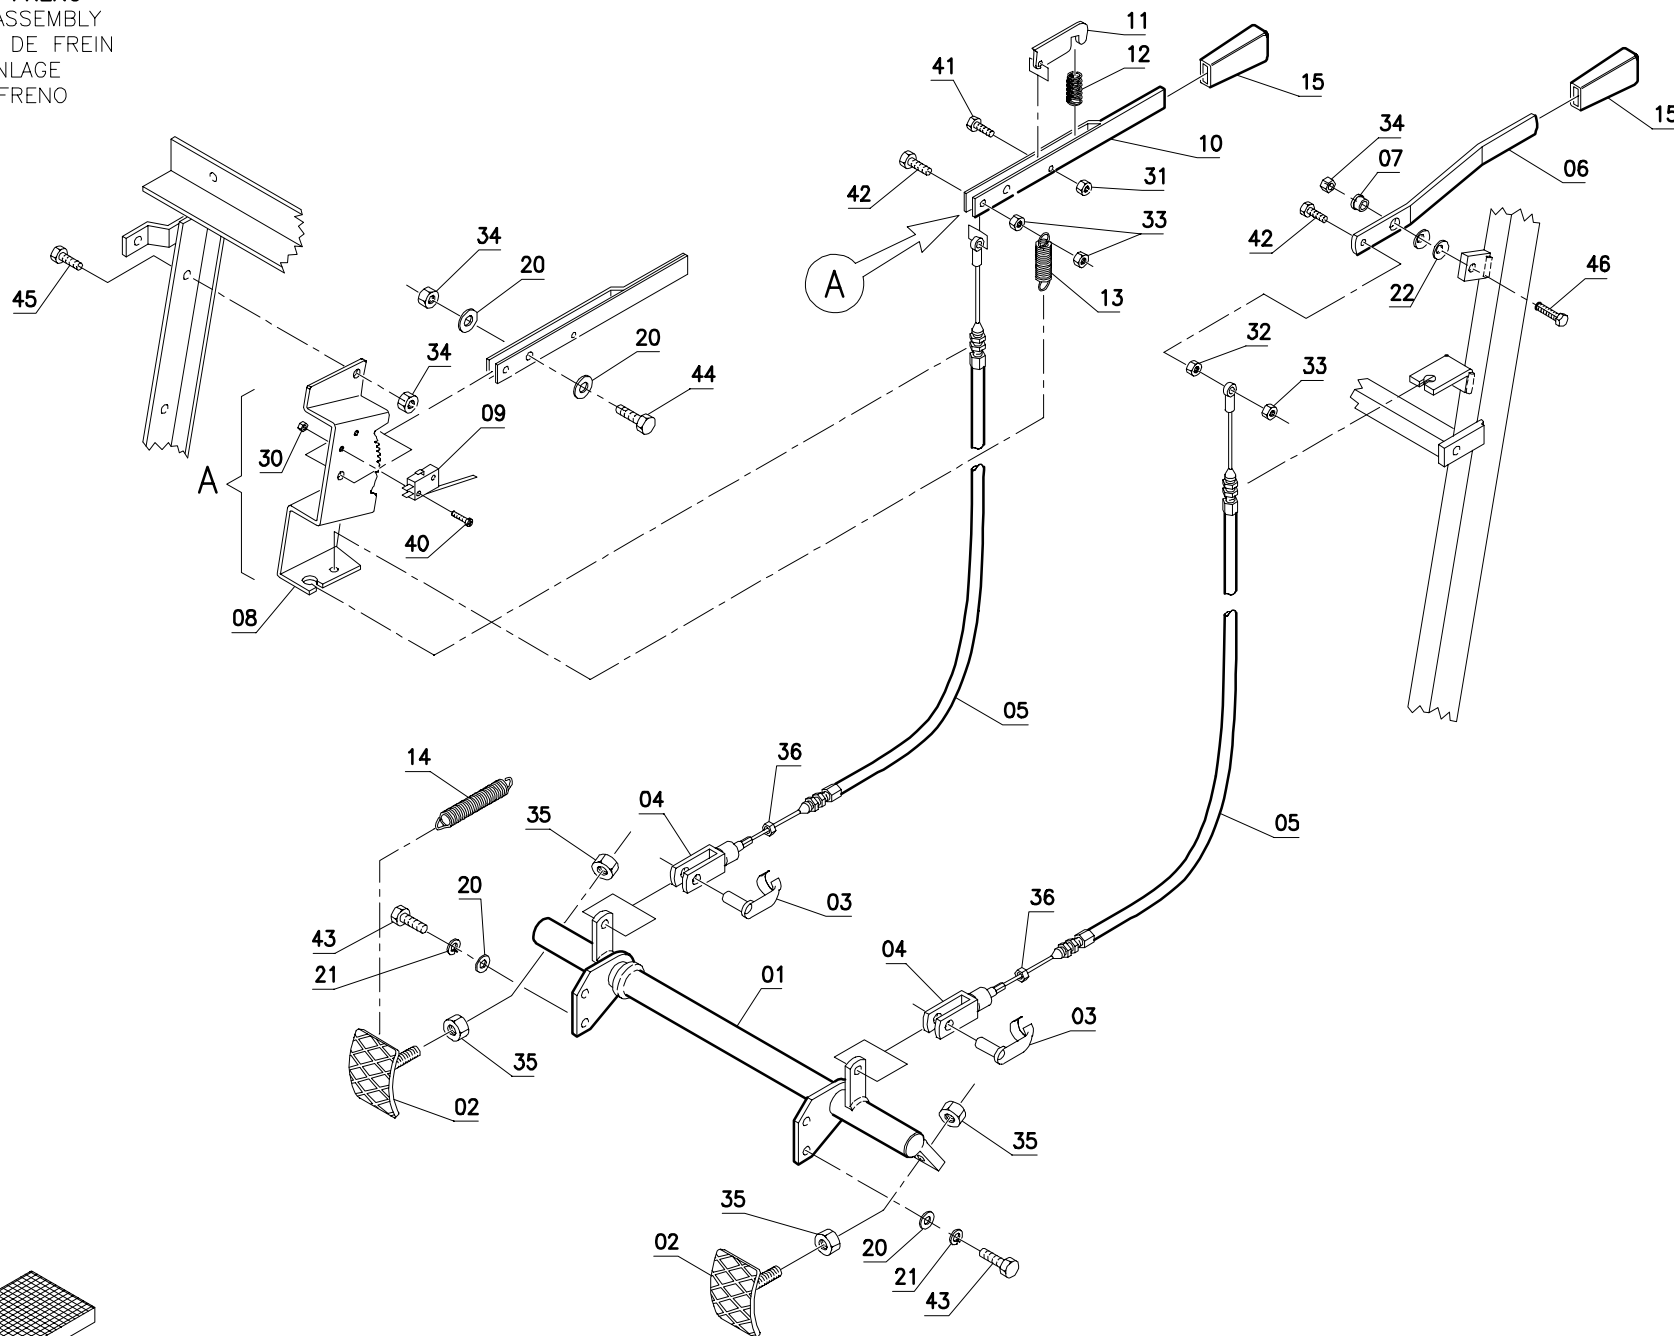

GRUPPO FRENO
BRAKE ASSEMBLY
GROUPE DE FREIN
BREMSANLAGE
GRUPO FRENO

05

Pos.	Mod.	Codice	Q.tà	Denominazione	Description	Description	Benennung	Descripción
1		40718050	1	ALBERO COMANDO FRENO	SHAFT	ARBRE	LENKWELLE	EJE
2		41618040	2	TAMPONE	PAD	PADIN	SCHEIBE	ZAPATA
3		74620006	2	PERNO PER FORCELLA M8	PIN	AXE	BOLZEN	PERNO
4		74610005	2	FORCELLA M8	FORK	CHAPPE	GABELKOPF	HORQUILLA
5		74803042	2	FUNE FRENO	BRAKE CABLE	CABLE DE FREIN	BREMSKABEL	CUERDA FRENO
6		40318090	1	MANETTA	LEVER	MANETTE	HEBEL	PALANCA
7		69111010	1	BOCCOLA	BUSHING	BAGUE	BUCHSE	CASQUILLO
8		40318080	1	STAFFA	SUPPORT	ATTAQUE	HALTERUNG	SOPORTE FIJADOR
9		72105009	1	MICROINTERRUTTORE 16A	MICROSWITCH	MICROINTERRUPTEUR	MICROSCHALTER	MICROINTERRUPTOR
10		40318100	1	LEVA FRENO	LEVER	LEVIER	HEBEL	PALANCA
11		40318110	1	LEVA DI BLOCCAGGIO	LEVER	LEVIER	HEBEL	PALANCA
12		69210540	1	MOLLA COMPRESSIONE	SPRING	RESSORT	FEDER	RESORTE
13		69220440	1	MOLLA TRAZIONE	SPRING	RESSORT	FEDER	RESORTE
14		69220150	1	MOLLA TRAZIONE	SPRING	RESSORT	FEDER	RESORTE
15		74100005	2	MANOPOLA PVC	KNOB	POIGNEE	HANDGRIFF	EMPUÑADURA
20		71108003	-	RONDELLA Ø8x17 UNI 6592	WASHER	RONDELLE	UNTERLAGSCHEIBE	ARANDELA
21		71108009	-	RONDELLA Ø8x3 GROWER	LOCK WASHER	RONDELLE FREIN	ZAHNSCHEIBE	ARANDELA DENTADA
22		71112003	-	RONDELLA A TAZZA Ø12x25	WASHER	RONDELLE	UNTERLAGSCHEIBE	ARANDELA
30		71020301	-	DADO M3 AUTOBL. UNI 7473	LOCK NUT	ECROU AUTOBLOQUANT	STOPMUTTER	TUERCA AUTOBLOCANTE
31		71020401	-	DADO M4 AUTOBL. UNI 7473	LOCK NUT	ECROU AUTOBLOQUANT	STOPMUTTER	TUERCA AUTOBLOCANTE
32		71010601	-	DADO M6 UNI 5587	NUT	ECROU	MUTTER	TUERCA
33		71020601	-	DADO M6 AUTOBL. UNI 7474	LOCK NUT	ECROU AUTOBLOQUANT	STOPMUTTER	TUERCA AUTOBLOCANTE
34		71020801	-	DADO M8 AUTOBL. UNI 7474	LOCK NUT	ECROU AUTOBLOQUANT	STOPMUTTER	TUERCA AUTOBLOCANTE
35		71011202	-	DADO M12 UNI 5589	NUT	ECROU	MUTTER	TUERCA
36		71010801	-	DADO M8 UNI 5588	NUT	ECROU	MUTTER	TUERCA
40		70940303	-	VITE M3x20 TCTC UNI 7687	SCREW	VIS	SCHRAUBE	TORNILLO
41		70910407	-	VITE M4x16 TE UNI 5739	SCREW	VIS	SCHRAUBE	TORNILLO
42		70910613	-	VITE M6x25 TE UNI 5739	SCREW	VIS	SCHRAUBE	TORNILLO
43		70910804	-	VITE M8x20 TE UNI 5739	SCREW	VIS	SCHRAUBE	TORNILLO
44		70910806	-	VITE M8x22 TE UNI 5739	SCREW	VIS	SCHRAUBE	TORNILLO
45		70910808	-	VITE M8x25 TE UNI 5739	SCREW	VIS	SCHRAUBE	TORNILLO
46		70910810	-	VITE M8x30 TE UNI 5739	SCREW	VIS	SCHRAUBE	TORNILLO