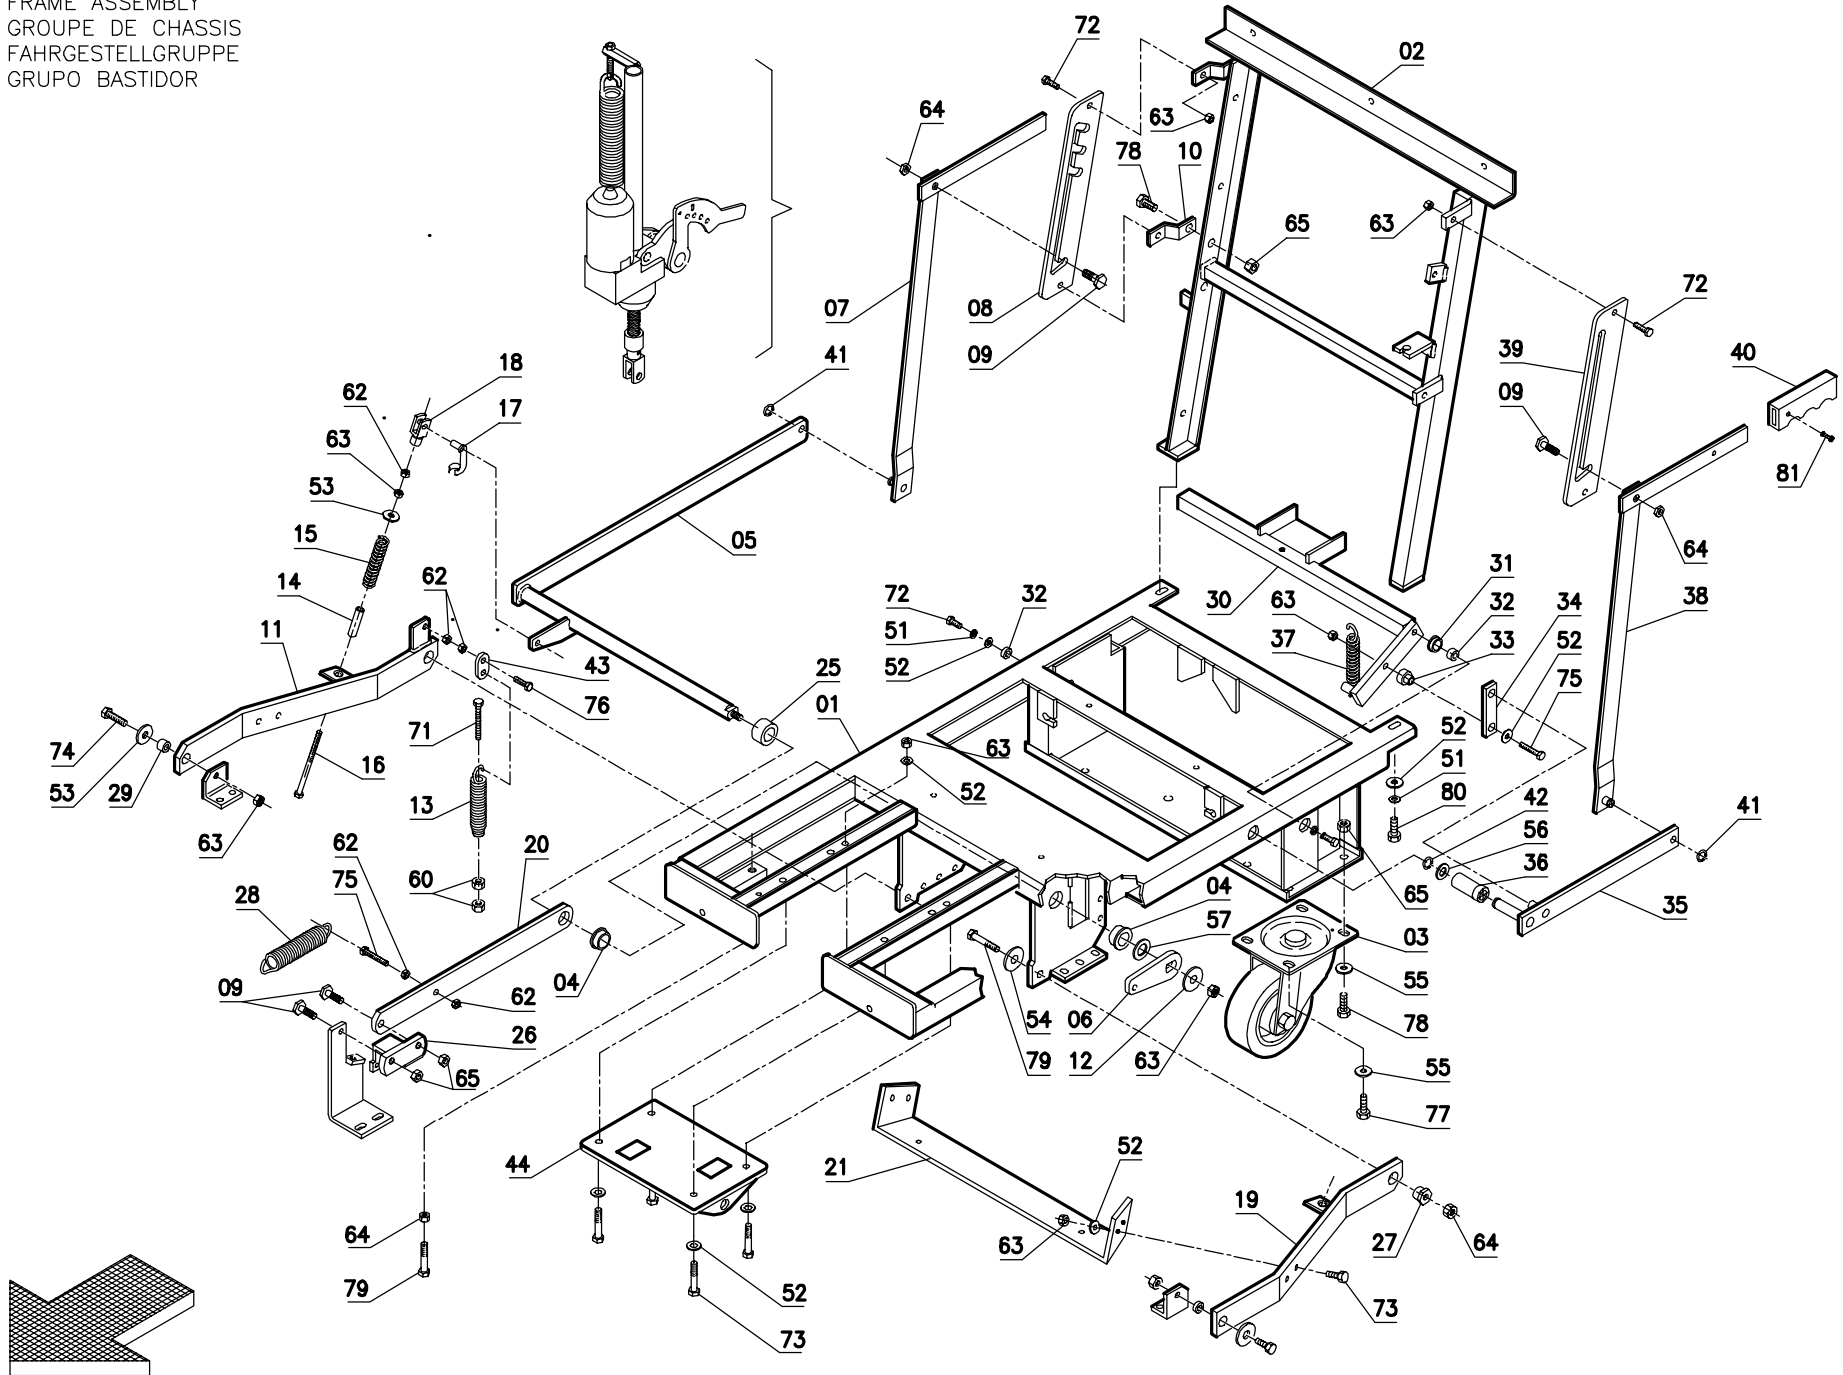

GRUPPO TELAIO

FRAME ASSEMBLY
GROUPE DE CHASSIS
FAHRGESTELLGRUPPE
GRUPO BASTIDOR

Pos.	Mod.	Codice	Q.tà	Denominazione	Description	Description	Benennung	Descripción
1		69907300	1	TELAIO	FRAME	CHASSIS	RAHMEN	BASTIDOR
2		69907200	1	TELAIO POSTERIORE	REAR FRAME	CHASSIS ARRIERE	GESTELL HINTEN	BASTIDOR TRASERO
3		67050060	2	RUOTA PIVOTTANTE	CASTOR WHEEL	ROUE PIVOTANTE	LENKROLLE	RUEDA PIVOTANTE
3A		67010310	2	RUOTA PIVOTTANTE MORBIDA BLU	CASTOR WHEEL BLUE	ROUE PIVOTANTE BLEU	LENKROLLE BLAU	RUEDA PIVOTANTE AZUL
4		69102040	2	BOCCOLA	BUSHING	BAGUE	BUCHSE	CASQUILLO
5		40703220	1	ALBERO COMANDO SPAZZOLE	SHAFT	ARBRE	WELLE	EJE
6		40303300	1	LEVA SN	LEVER	LEVIER	HEBEL	PALANCA
7		40303260	1	LEVA COMANDO SPAZZOLE	LEVER	LEVIER	HEBEL	PALANCA
8		40303270	1	LAMA DENTATA	TOOTHED BLADE	CREMAILLERE	GEZAHNTER HEBEL	LISTON DENTADO
9		40312270	4	PERNO PER FORCELLA	PIN	AXE	BOLZEN	PERNO
10		40703260	1	PIASTRINA	PLAQUE	PLAQUETTE	BEFESTIGUNGSAUFLAGE	PLAQUETA
11		40703230	1	BRACCIO DESTRO	RIGHT ARM	BRAS DROITE	ARM RECHTS	BRAZO DERECHO
12		40205080	1	RONDELLA SPECIALE	SPECIAL WASHER	RONDELLE SPECIALE	UNTERLAGSCHEIBE SPEZIAL	ARANDELA ESPECIAL
13		69220190	1	MOLLA	SPRING	RESSORT	FEDER	RESORTE
14		40303040	2	TUBETTO	PIPE	TUBE	ROHR	TUBO
15		69210200	2	MOLLA	SPRING	RESSORT	FEDER	RESORTE
16		40303030	2	VITE SPECIALE	SPECIAL SCREW	VIS SPECIALE	SPEZIALSCHRAUBE	TORNILLO ESPECIAL
17		74620001	2	PERNO	PIN	AXE	BOLZEN	PERNO
18		74610001	2	FORCELLA	FORK	FOURCHETTE	GABELKOPF	HORQUILLA
19		40703240	1	BRACCIO SINISTRO	LEFT ARM	BRAS GAUCHE	ARM LINKS	BRAZO IZQUIERDO
20		40703370	1	BRACCIO	ARM	BRAS	ARM	BRAZO
21		40703270	1	TRAVERSO	BAR	TRVERSE	TRÄGER	TRAVERSAÑO
25		69002030	1	DISTANZIALE	SPACER	ENTRETOISE	DISTANZHÜLSE	DISTANCIADOR
26		40703380	1	SNODO	JOINT	JOINT	GELENK	ARTICULACION
27		69106010	2	BOCCOLA	BUSHING	BAGUE	BUCHSE	CASQUILLO
28		69220150	1	MOLLA	SPRING	RESSORT	FEDER	RESORTE
29		69102070	2	BOCCOLA	BUSHING	BAGUE	BUCHSE	CASQUILLO
30		40712020	1	ALBERO COMANDO TERGIP.	SHAFT	ARBRE	WELLE	EJE
31		69102270	1	BOCCOLA	BUSHING	BAGUE	BUCHSE	CASQUILLO
32		69102050	2	BOCCOLA	BUSHING	BAGUE	BUCHSE	CASQUILLO
33		69102260	1	BOCCOLA	BUSHING	BAGUE	BUCHSE	CASQUILLO
34		40312280	1	ASTA	ROD	TIGE	STANGE	VARILLA
35		40312240	1	LEVA	LEVER	LEVIER	HEBEL	PALANCA
36		69102250	1	BOCCOLA	BUSHING	BAGUE	BUCHSE	CASQUILLO
37		69220160	1	MOLLA	SPRING	RESSORT	FEDER	RESORTE
38		40312250	1	LEVA COMANDO TERGIP.	LEVER	LEVIER	HEBEL	PALANCA
39		40312260	1	LAMA DENTATA	TOOTHED BLADE	CREMAILLERE	GEZAHNTER HEBEL	LISTON DENTADO
40		74100007	2	MANOPOLA	KNOB	POIGNEE	HANDGRIFF	EMPUÑADURA
41		70230008	2	SEEGER RS7	SEEGER RING	SERRE CLIPS	SEEGERRING	ANILLO SEEGER
42		70230006	1	SEEGER RS9	SEEGER RING	SERRE CLIPS	SEEGERRING	ANILLO SEEGER
43		40703030	1	ATTACCO	COUPLING	ATTAQUE	KUPPLUNG	ACOPLAMIENTO
44		40704040	1	PIASTRA SUPPORTO MOTORE	PLAQUE	PLAQUE	BEFESTIGUNGSAUFLAGE	PLACA
51		71108009	-	RONDELLA GROWER Ø8	LOCK WASHER	RONDELLE FREIN	ZAHNSCHEIBE	ARANDELLA DENTADA
52		71108003	-	RONDELLA Ø8x17 UNI 6592	WASHER	RONDELLE	UNTERLAGSCHEIBE	ARANDELA
53		71108007	-	RONDELLA Ø9x24 UNI 6593	WASHER	RONDELLE	UNTERLAGSCHEIBE	ARANDELA
54		71110007	-	RONDELLA GROWER Ø10x2,5	LOCK WASHER	RONDELLE FREIN	ZAHNSCHEIBE	ARANDELLA DENTADA
55		71110002	-	RONDELLA Ø10x21 UNI 6592	WASHER	RONDELLE	UNTERLAGSCHEIBE	ARANDELA
56		71114002	-	RONDELLA Ø15x28 UNI 6592	WASHER	RONDELLE	UNTERLAGSCHEIBE	ARANDELA
57		71121001	-	RONDELLA Ø21x37 UNI 6592	WASHER	RONDELLE	UNTERLAGSCHEIBE	ARANDELA
60		71010601	-	DADO M6 UNI 5587	NUT	ECROU	MUTTER	TUERCA
62		71010801	-	DADO M8 UNI 5588	NUT	ECROU	MUTTER	TUERCA
63		71020801	-	DADO AUTOBL. M8 UNI 7474	LOCK NUT	ECROU AUTOBLOQUANT	STOPMUTTER	TUERCA AUTOBLOCANTE
64		71011002	-	DADO M10 UNI 5589	NUT	ECROU	MUTTER	TUERCA
65		71021002	-	DADO AUTOBL. M10 UNI 7474	LOCK NUT	ECROU AUTOBLOQUANT	STOPMUTTER	TUERCA AUTOBLOCANTE