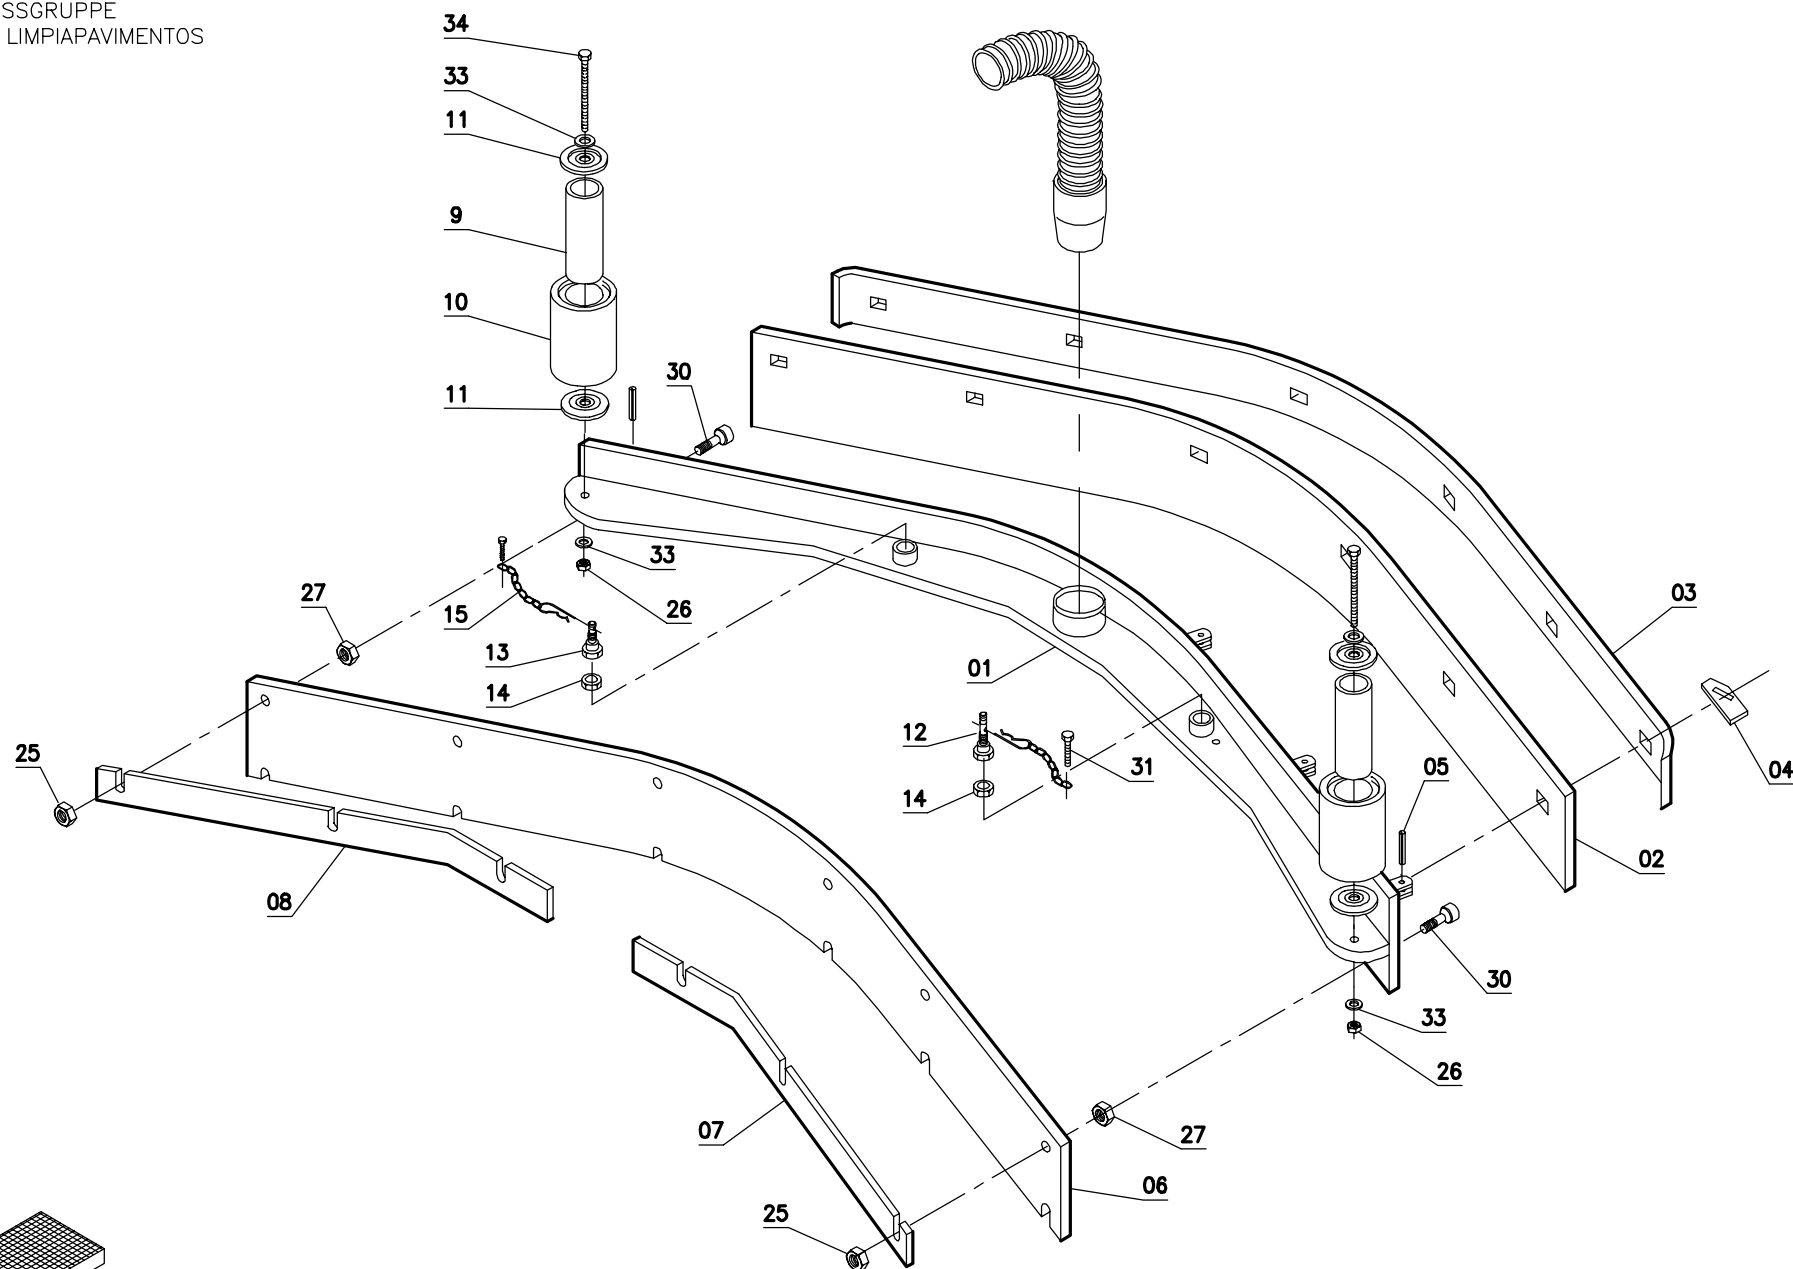

GRUPPO TERGIPAVIMENTO
SQUEEGEE ASSEMBLY
ENSEMBLE DE SUCEUR
SAUGFUSSGRUPPE
GRUPO LIMPIAPAVIMENTOS

Pos.	Mod.	Codice	Q.tà	Denominazione	Description	Description	Benennung	Descripción
1		69607060	1	CORPO TERGIPAVIMENTO	SQUEEGEE BODY	CORPS DE SUCEUR	SAUGFUSSKÖRPER	CUERPO PAVIMENTOS
2		67707130	1	GOMMA POSTERIORE 33 SHORE	REAR RUBBER 33 SHORE	BAVETTE ARRIERE 33 SHORE	HINT. SAUGGUMMI 33 SHORE	GOMA TRASERA 33 SHORE
2A		67707140	1	GOMMA POSTERIORE 40 SHORE	REAR RUBBER 40 SHORE	BAVETTE ARRIERE 40 SHORE	HINT. SAUGGUMMI 40 SHORE	GOMA TRASERA 40 SHORE
2B		67707180	1	GOMMA ANTIOLIO	REAR RUBBER OIL-RESISTANT	BAVETTE ARRIERE ANTI-HUILLE	HINT. SAUGGUMMI OELBEST.	GOMA TRASERA ANTI-ACEITE
3		68807060	1	LAMA PREMIGOMMA POSTER.	BLADE	PLAQUETTE	LEISTE	LISTON
4		41811060	6	PIASTRINA FISSAGGIO LAMA	PLATE	PLAQUETTE	BEFESTIGUNG	PLACA
5		71405002	6	SPINA ELASTICA Ø5x14 UNI 6873	SPRING PIN	FOURCHETTE	SPANNSTIFT	PASADOR ELASTICO
6		67707120	1	GOMMA ANTERIORE	FRONT RUBBER	BAVETTE AVANT	VORDERER SAUGGUMMI	GOMA DELANTERA
7		68807070	1	LAMA PREMIGOMMA ANT. SN	LEFT BLADE	PLAQUETTE GAUCHE	LINKE LEISTE	LISTON IZQUIERDO
8		68807050	1	LAMA PREMIGOMMA ANT. DX	RIGHT BLADE	PLAQUETTE DROITE	RECHTE LEISTE	LISTON DERECHO
9		40411010	2	PERNO GUIDA RUOTA	PIN	AXE	BOLZEN	PERNO
10		67020080	2	RUOTA PARACOLPI Ø80	WHEEL	ROUE	RAD	RUEDA
11		40411020	4	RONDELLA SPECIALE	SPECIAL WASHER	RONDELLE SPECIALE	UNTERLAGSCHEIBE SPEZIAL	ARANDELA ESPECIAL
12		40311030	1	COLONNETTA TERGI	STUD BOLT	TIGE	GEWINDEBOLZEN	COLUMNITA
13		40711010	1	COLONNETTA TERGI	STUD BOLT	TIGE	GEWINDEBOLZEN	COLUMNITA
14		40311020	2	DADO SPECIALE PER COLONNET.	SPECIAL NUT	ECROU SPECIAL	SPEZIALMUTTER	TUERCA ESPECIAL
15		40711030	2	CATENELLA CON SPILLO Ø2,4	CHAIN WITH PIN	CHAINE	KETTE MIT SPLINT	CADENA
25		71020603	-	DADO M6 AUT. INOX UNI 7474	LOCK NUT	ECROU AUTOBLOQUANT	STOPMUTTER	TUERCA AUTOBLOCANTE
26		71021002	-	DADO M10 AUT. INOX UNI 7473	LOCK NUT	ECROU AUTOBLOQUANT	STOPMUTTER	TUERCA AUTOBLOCANTE
27		71010607	-	DADO M6 INOX ALTO 3 UNI 5590	NUT	ECROU	MUTTER	TUERCA
30		70980608	-	VITE M6x25 TPSEI INOX UNI 5933	SCREW	VIS	SCHRAUBE	TORNILLO
31		70940502	-	VITE M5x10 TCTC INOX UNI 7687	SCREW	VIS	SCHRAUBE	TORNILLO
33		71110002	-	RONDELLA Ø10X21 UNI 6592	WASHER	RONDELLE	UNTERLAGSCHEIBE	ARANDELA
34		70911030	-	VITE M10X110 TE UNI 5737	SCREW	VIS	SCHRAUBE	TORNILLO
		A9607003	1	ASSIEME TERGIPAVIMENTO	SQUEEGEE ASSEMBLY	ENSEMBLE SUCEUR	SAUGFUSSGRUPPE	GRUPO LIMPIAPAVIMENTOS