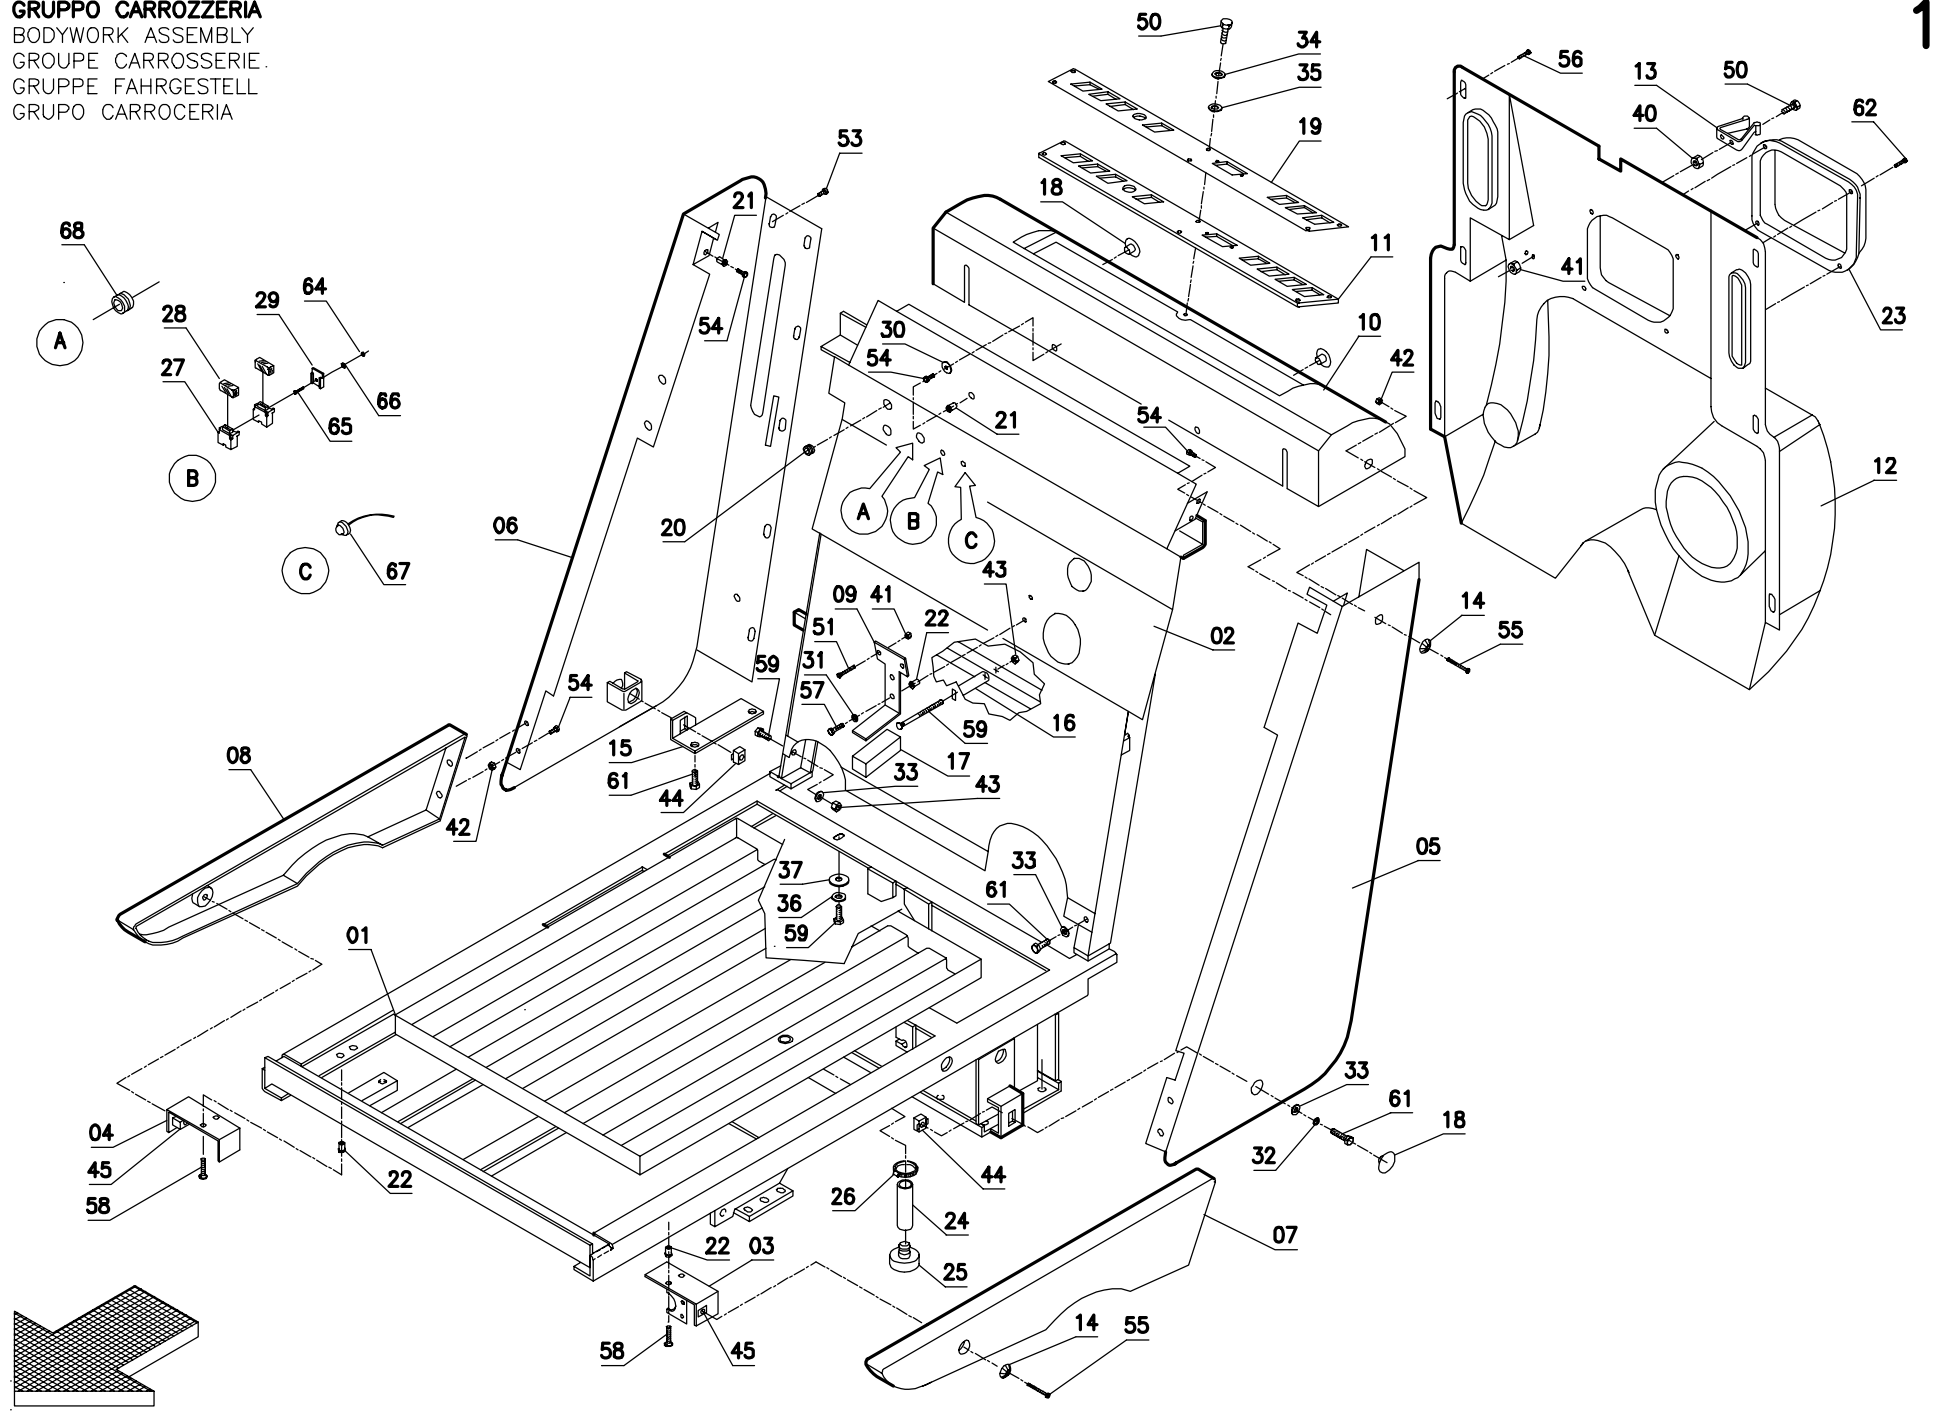

GRUPPO CARROZZERIA
BODYWORK ASSEMBLY
GROUPE CARROSSERIE
GRUPPE FAHRGESTELL
GRUPO CARROCERIA

Pos.	Mod.	Codice	Q.tà	Denominazione	Description	Description	Benennung	Descripción
1		40716390	1	PANNELLO PORTABATTERIE	PANEL	PANNEAU	BLECH	PANEL
2		40716290	1	LAMIERA	PLATE	TOLE	PLATTE	CHAPA
3		40737020	1	SUPPORTO SINISTRO	LEFT SUPPORT	SUPPORT GAUCHE	HALTERUNG LINKS	SOPORTE IZQUIERDO
4		40716320	1	SUPPORTO DESTRO	RIGHT SUPPORT	SUPPORT DROITE	RECHTE HALTERUNG	SOPORTE DERECHO
5		40746080	1	PANNELLO SINISTRO	PANEL LEFT	PANNEAU GAUCHE	BLECH LINKS	PANEL IZQUIERDO
6		40746090	1	PANNELLO DESTRO	PANEL RIGHT	PANNEAU DROITE	BLECH RECHTS	PANEL DERECHO
7		40746140	1	CARTER SINISTRO	COVER LEFT	CARTER GAUCHE	ABDECKUNG LINKS	CARTER IZQUIERDO
8		40746130	1	CARTER DESTRO	COVER RIGHT	CARTER DROITE	ABDECKUNG RECHTS	CARTER DERECHO
9		40316270	1	STAFFA	SUPPORT	ATTAQUE	HALTERUNG	SOPORTE FIJADOR
10		40746100	1	CRUSCOTTO	INSTRUMENT BOARD	TABLEAU DE BORD	ARMATURENBRETT	TABLERO DE INSTRUMENTOS
11		40746160	1	LAMIERA CRUSCOTTO	PLATE	TOLE	PLATTE	CHAPA
12		40746120	1	CARTER POSTERIORE	REAR COVER	CARTER ARRIERE	HINTERE ABDECKUNG	CARTER POSTERIOR
13		69230120	1	GANCIO A MOLLA	HOOK	CROCHET	HAKEN	GANCHO
14		40247030	4	RONDELLA 5X20	WASHER	RONDELLE	UNTERLAGSCHEIBE	ARANDELA
15		40716380	1	SUPPORTO PANNELLO DX	SUPPORT	SUPPORT	HALTERUNG	SOPORTE
16		40303040	1	DISTANZIALE	SPACER	ENTRETOISE	DISTANZHÜLSE	DISTANCIADOR
17		67400710	1	GUARNIZIONE	GASKET	JOINT	DICHTUNG	JUNTA
18		72913003	3	TAPPO	CAP	CAPUCHON	KAPPE	TAPON
19		66401298	1	TARGA CRUSCOTTO	DECAL	ETIQUETTE	SCHILD	ETIQUETA
20		72910002	2	PASSAFILO Ø8	FAIRLEAD	PASSE-CABLE	KABELDURCHGANG	GUIACABLE
21		74806012	-	INSERTO M5	INSERT	ENCART	EINSATZ	INSERTO
22		74806010	-	INSERTO M6	INSERT	ENCART	EINSATZ	INSERTO
23		40346290	1	COPERCHIO CARTER	COVER	COUVERCLE	DECKEL	TAPA
24		67522240	1	TUBO POLAR	PIPE	TUBE	ROHR	TUBO
25		41336110	1	TAPPO	TAP	COUVERCLE	DECKEL	TAPA
26		74220061	1	FASCETTA A VITE	CLAMP	COLLIER	BRIDE	ABRAZADERA
27		72400011	1	PORTAFUSIBILE	FUSEHOLDER	PORTE-FUSIBLE	SICHERUNGSHALTER	PORTAFUSIBLE
28		72916002	1	COPERCHIO PROT. FUSIBILE	PROTECTION	PROTECTION	ABDECKUNG	PROTECCION
29		72916001	1	PIASTRINA	PLAQUE	PLAQUETTE	BEFESTIGUNGSAUFLAGE	PLAQUETA
30		71105005	-	RONDELLA Ø5x20 UNI 6593	WASHER	RONDELLE	UNTERLAGSCHEIBE	ARANDELA
31		71106001	-	RONDELLA Ø6x12 UNI 6592	WASHER	RONDELLE	UNTERLAGSCHEIBE	ARANDELA
32		71308001	-	RONDELLA DENTELLATA Ø8	LOCK WASHER	RONDELLE FREIN	ZAHNSCHEIBE	ARANDELA DENTADA
33		71108003	-	RONDELLA Ø8x17 UNI 6592	WASHER	RONDELLE	UNTERLAGSCHEIBE	ARANDELA
34		71104001	-	RONDELLA Ø4x9 UNI 6592	WASHER	RONDELLE	UNTERLAGSCHEIBE	ARANDELA
35		71104006	-	RONDELLA Ø4X10X1 NYLON	WASHER	RONDELLE	UNTERLAGSCHEIBE	ARANDELA
36		71108009	-	RONDELLA GROWER Ø8	LOCK WASHER	RONDELLE FREIN	ZAHNSCHEIBE	ARANDELA DENTADA
37		71108007	-	RONDELLA Ø9X24 UNI 6593	WASHER	RONDELLE	UNTERLAGSCHEIBE	ARANDELA
40		71010401	-	DADO M4 UNI 5587	NUT	ECROU	MUTTER	TUERCA
41		71020401	-	DADO AUTOBL. M4 UNI 7473	LOCK NUT	ECROU AUTOBLOQUANT	STOPMUTTER	TUERCA AUTOBLOCANTE
42		71020501	-	DADO AUTOBL. M5 UNI 7473	LOCK NUT	ECROU AUTOBLOQUANT	STOPMUTTER	TUERCA AUTOBLOCANTE
43		71020801	-	DADO AUTOBL. M8 UNI 7474	LOCK NUT	ECROU AUTOBLOQUANT	STOPMUTTER	TUERCA AUTOBLOCANTE
44		71050801	-	DADO M8 IN GABBIA	NUT	ECROU	MUTTER	TUERCA
45		71050503	-	DADO M5 IN GABBIA	NUT	ECROU	MUTTER	TUERCA
50		70920405	-	VITE M4x16 TC UNI 6107	SCREW	VIS	SCHRAUBE	TORNILLO
51		70910409	-	VITE M4x30 TE UNI 5739	SCREW	VIS	SCHRAUBE	TORNILLO
53		70940502	-	VITE M5x10 TCTC UNI 7687	SCREW	VIS	SCHRAUBE	TORNILLO
54		70910502	-	VITE M5x12 TE UNI 5739	SCREW	VIS	SCHRAUBE	TORNILLO
55		70950503	-	VITE M5x16 TSC UNI 7689	SCREW	VIS	SCHRAUBE	TORNILLO
56		70940503	-	VITE M5X20 TCTC UNI 7687	SCREW	VIS	SCHRAUBE	TORNILLO
57		70910607	-	VITE M6X16 UNI 5739	SCREW	VIS	SCHRAUBE	TORNILLO
58		70980608	-	VITE M6X25 TPSEI UNI 5933	SCREW	VIS	SCHRAUBE	TORNILLO
59		70910804	-	VITE M8x20 TE UNI 5739	SCREW	VIS	SCHRAUBE	TORNILLO
61		70910806	-	VITE M8x22 TE UNI 5739	SCREW	VIS	SCHRAUBE	TORNILLO
62		70940401	-	VITE M4X20 TCTC INOX UNI 7687	SCREW	VIS	SCHRAUBE	TORNILLO
64		71020301	-	DADO AUTOBL.M3 UNI 7473	LOCK NUT	ECROU AUTOBLOQUANT	STOPMUTTER	TUERCA AUTOBLOCANTE
65		70970301	-	VITE M3X 10 TPS INOX UNI 6109	SCREW	VIS	SCHRAUBE	TORNILLO
66		71103002	-	RONDELLA Ø3 UNI 6593	WASHER	RONDELLE	UNTERLAGSCHEIBE	ARANDELA
67		72300120	-	LED	LED	LED	LED	LED
68		72910007	-	PASSAFILO	FAIRLEAD	PASSE-CABLE	KABELDURCHGANG	GUIACABLE