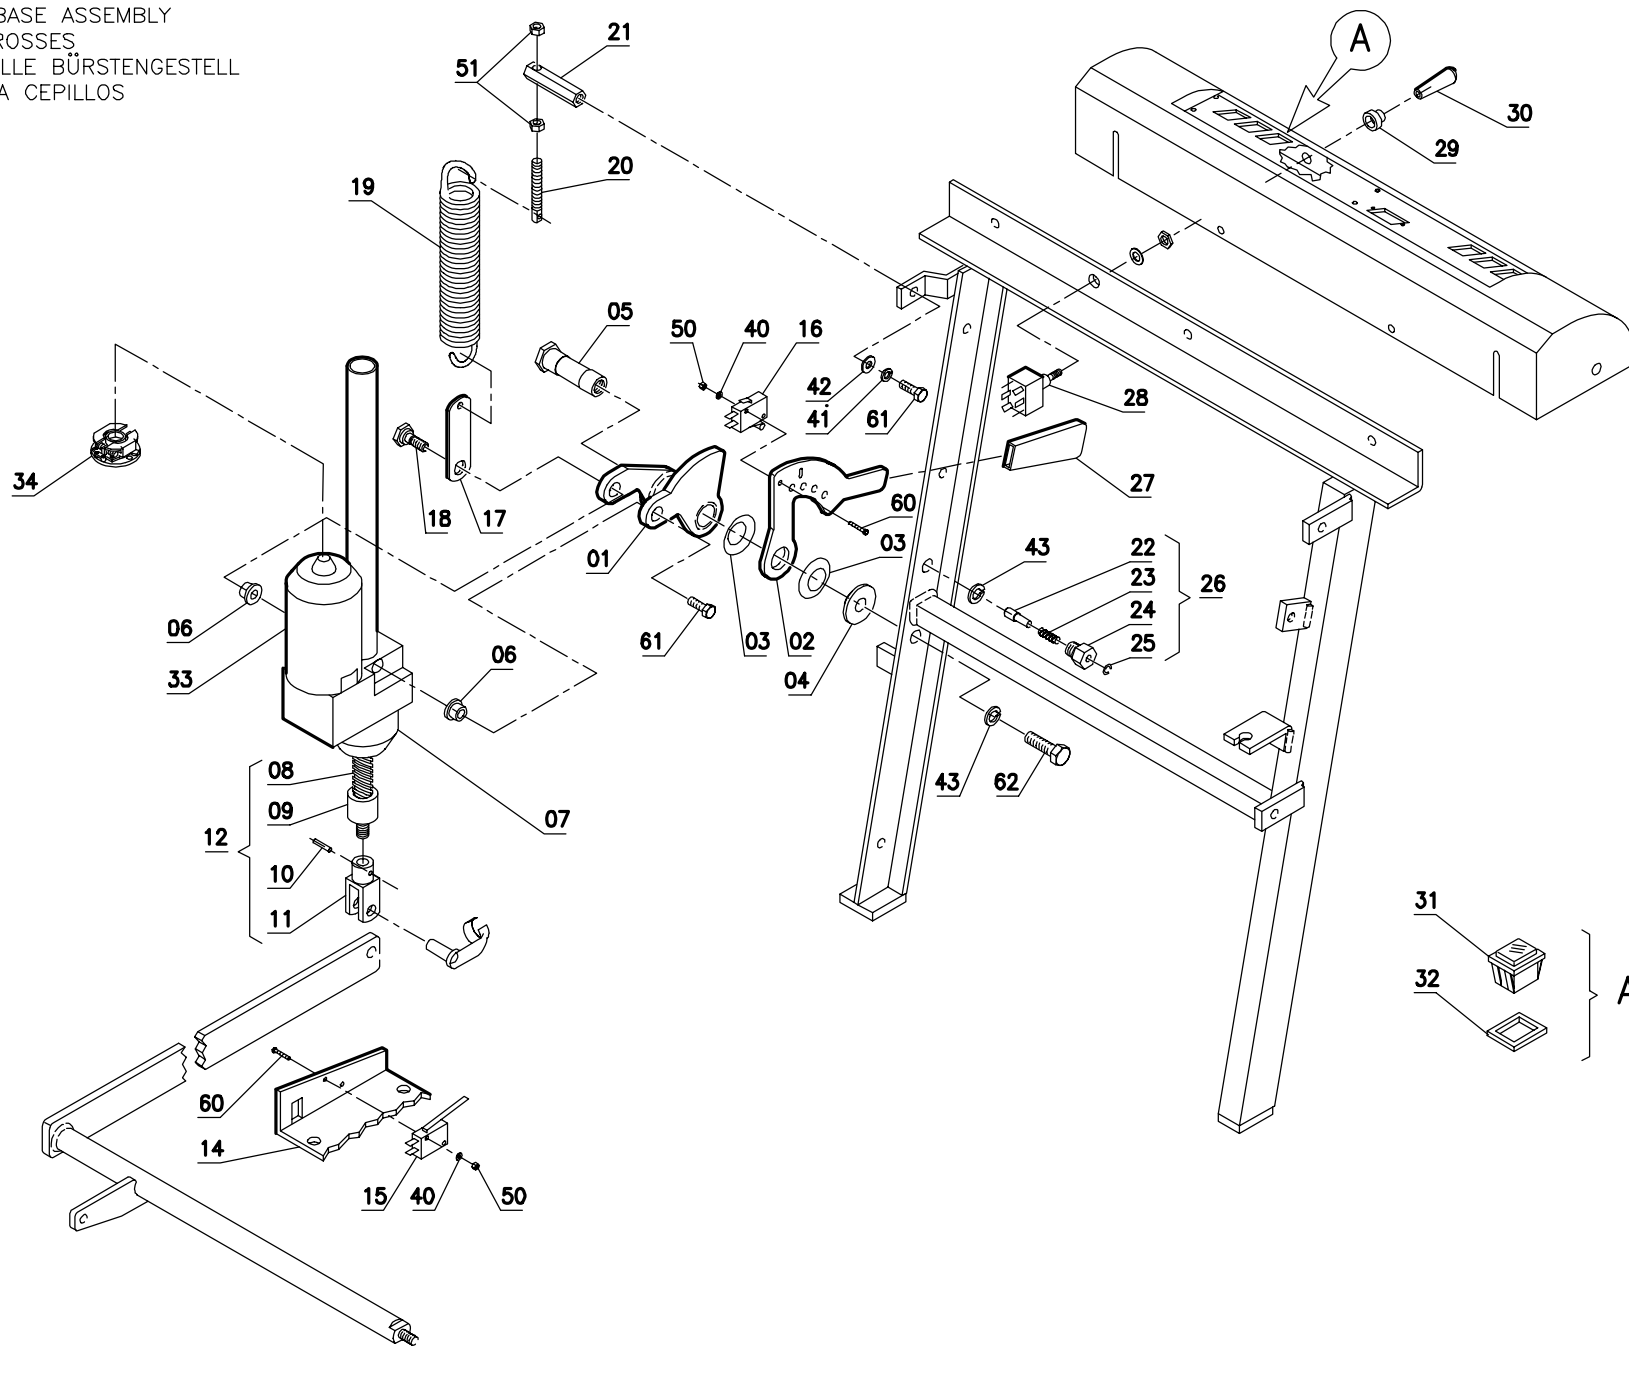

GRUPPO MARTINETTO BASAMENTO
ACTUATOR BRUSHES BASE ASSEMBLY
GROUPE DE VERIN BROSSES
GRUPPE HEBEKONTROLLE BÜRSTENGESTELL
GRUPO GATO BANCADA CEPILLOS

Pos.	Mod.	Codice	Q.tà	Denominazione	Description	Description	Benennung	Descripción
1		40703290	1	SUPPORTO MARTINETTO	SUPPORT	SUPPORT	HALTERUNG	SOPORTE
2		40703340	1	LEVA PRESSIONE	LEVER	LEVIER	HEBEL	PALANCA
3		71120002	2	RONDELLA A TAZZA	WASHER	RONDELLE	UNTERLAGSCHEIBE	ARANDELA
4		40703280	1	BOCCOLA	BUSHING	BAGUE	BUCHSE	CASQUILLO
5		40703310	1	PERNO	PIN	AXE	BOLZEN	PERNO
6		69106020	2	BOCCOLA	BUSHING	BAGUE	BUCHSE	CASQUILLO
7		66200400	1	MARTINETTO COMPLETO	ACTUATOR ASSEMBLY	VERIN COMPLET	SPINDELMOTOR KOMPLETT	GATO COMPLETO
8		66250010	1	ALBERO FILETTATO	THREADED SHAFT	ARBRE FILETE	GEWINDEWELLE	EJE CON FILETE
9		66250020	1	DISTANZIALE	SPACER	ENTRETOISE	DISTANZHÜLSE	DISTANCIADOR
10		71403001	1	SPINA A SPIRALE	SPRING PIN	FOURCHETTE	SPANNSTIFT	PASADOR
11		74610002	1	FORCELLA	FORK	FOURCHETTE	GABELKOPF	HORQUILLA
12		66250040	1	ALBERO COMPLETO	SHAFT	ARBRE	WELLE	EJE
13		74620002	1	PERNO	PIN	AXE	BOLZEN	PERNO
14		40716340	1	SUPPORTO DESTRO	RIGHT SUPPORT	SUPPORT DROITE	RECHTE HALTERUNG	SOPORTE DERECHO
15		72105013	1	MICROINTERRUTTORE	MICROSWITCH	MICROINTERRUPTEUR	MIKROSCHALTER	MICROINTERRUPTOR
16		72105012	1	MICROINTERRUTTORE	MICROSWITCH	MICROINTERRUPTEUR	MIKROSCHALTER	MICROINTERRUPTOR
17		40303360	1	TIRANTE	TIE ROD	TIGE	SPANNSTANGE	TIRANTE
18		40703300	1	VITE SUPPORTO	SPECIAL SCREW	VIS SPECIALE	SPEZIALSCHRAUBE	TORNILLO SOPORTE
19		69220450	1	MOLLA	SPRING	RESSORT	FEDER	RESORTE
20		40212050	1	TIRANTE	TIE ROD	TIGE	SPANNSTANGE	TIRANTE
21		40703330	1	COLONNETTA	STUD BOLT	TIGE	GEWINDEBOLZEN	PRISIONERO
22		40703350	1	PERNO	PIN	AXE	BOLZEN	PERNO
23		69210580	1	MOLLA	SPRING	RESSORT	FEDER	RESORTE
24		40703360	1	SEDE PER PERNO	BRACKET	PLAQUE	SITZ	ASIENTO
25		70230006	1	SEEGER RS9	SEEGER RING	SERRE CLIPS	SEEGERRING	ANILLO SEEGER
26		40703400	1	PERNO COMPLETO	PIN ASSEMBLY	AXE COMPLET	BOLZEN KOMPLETT	PERNO COMPLETO
27		74100005	1	MANOPOLA	KNOB	POIGNEE	HANDGRIFF	EMPUÑADURA
28		40651110	1	COMMUTATORE	COMMUTATOR	COMMUTATEUR	SCHALTUNG	CONMUTADOR
29		72908005	1	CAPPUCCIO	CAP	CAPUCHON	KAPPE	TAPON
30		74100050	1	MANOPOLA	KNOB	POIGNEE	HANDGRIFF	EMPUÑADURA
31		72300116	1	SEGNALE GIALLO 36V PROTETTO	SIGNAL LAMP YELLOW	TEMOIN JAUNE	LEUCHTE GELB	LAMPARA AMARILLO
32		67400160	1	GUARNIZIONE	GASKET	JOINT	DICHTUNG	JUNTA
33		73506201	1	MOTORE 36V+ RUOTA ELIC.	MOTOR+ GAERED WHEEL	MOTE UR+ ENGRANAGE	MOTOR+ ZAHNRAD	MOTOR+ ENGRANAJE
34		73506004	1	PORTASPAZZOLE + SPAZZOLE	CARBON BRUSH HOLDER ASSY	PORTE-CHARBON COMPLET	KOHLEHALTERUNG KOMPLETT	PORTAESCOBILLAS COMPLETO
40		71103001	-	RONDELLA Ø3X7 INOX UNI 6592	WASHER	RONDELLE	UNTERLAGSCHEIBE	ARANDELA
41		71108009	-	RONDELLA GROWER Ø8	LOCK WASHER	RONDELLE FREIN	ZAHNSCHEIBE	ARANDELLA DENTADA
42		71108003	-	RONDELLA Ø8X17 UNI 6592	WASHER	RONDELLE	UNTERLAGSCHEIBE	ARANDELA
43		71112006	-	RONDELLA GROWER Ø12	LOCK WASHER	RONDELLE FREIN	ZAHNSCHEIBE	ARANDELLA DENTADA
50		71020301	-	DADO AUTOBL. M3	LOCK NUT	ECROU AUTOBLOQUANT	STOPMUTTER	TUERCA AUTOBLOCANTE
51		71010801	-	DADO M8 UNI 5588	NUT	ECROU	MUTTER	TUERCA
60		70940303	-	VITE M3X20 TCTC UNI 7687	SCREW	VIS	SCHRAUBE	TORNILLO
61		70910804	-	VITE M8X20 TE UNI 5739	SCREW	VIS	SCHRAUBE	TORNILLO
62		70911202	-	VITE M12X35 TE UNI 573	SCREW	VIS	SCHRAUBE	TORNILLO