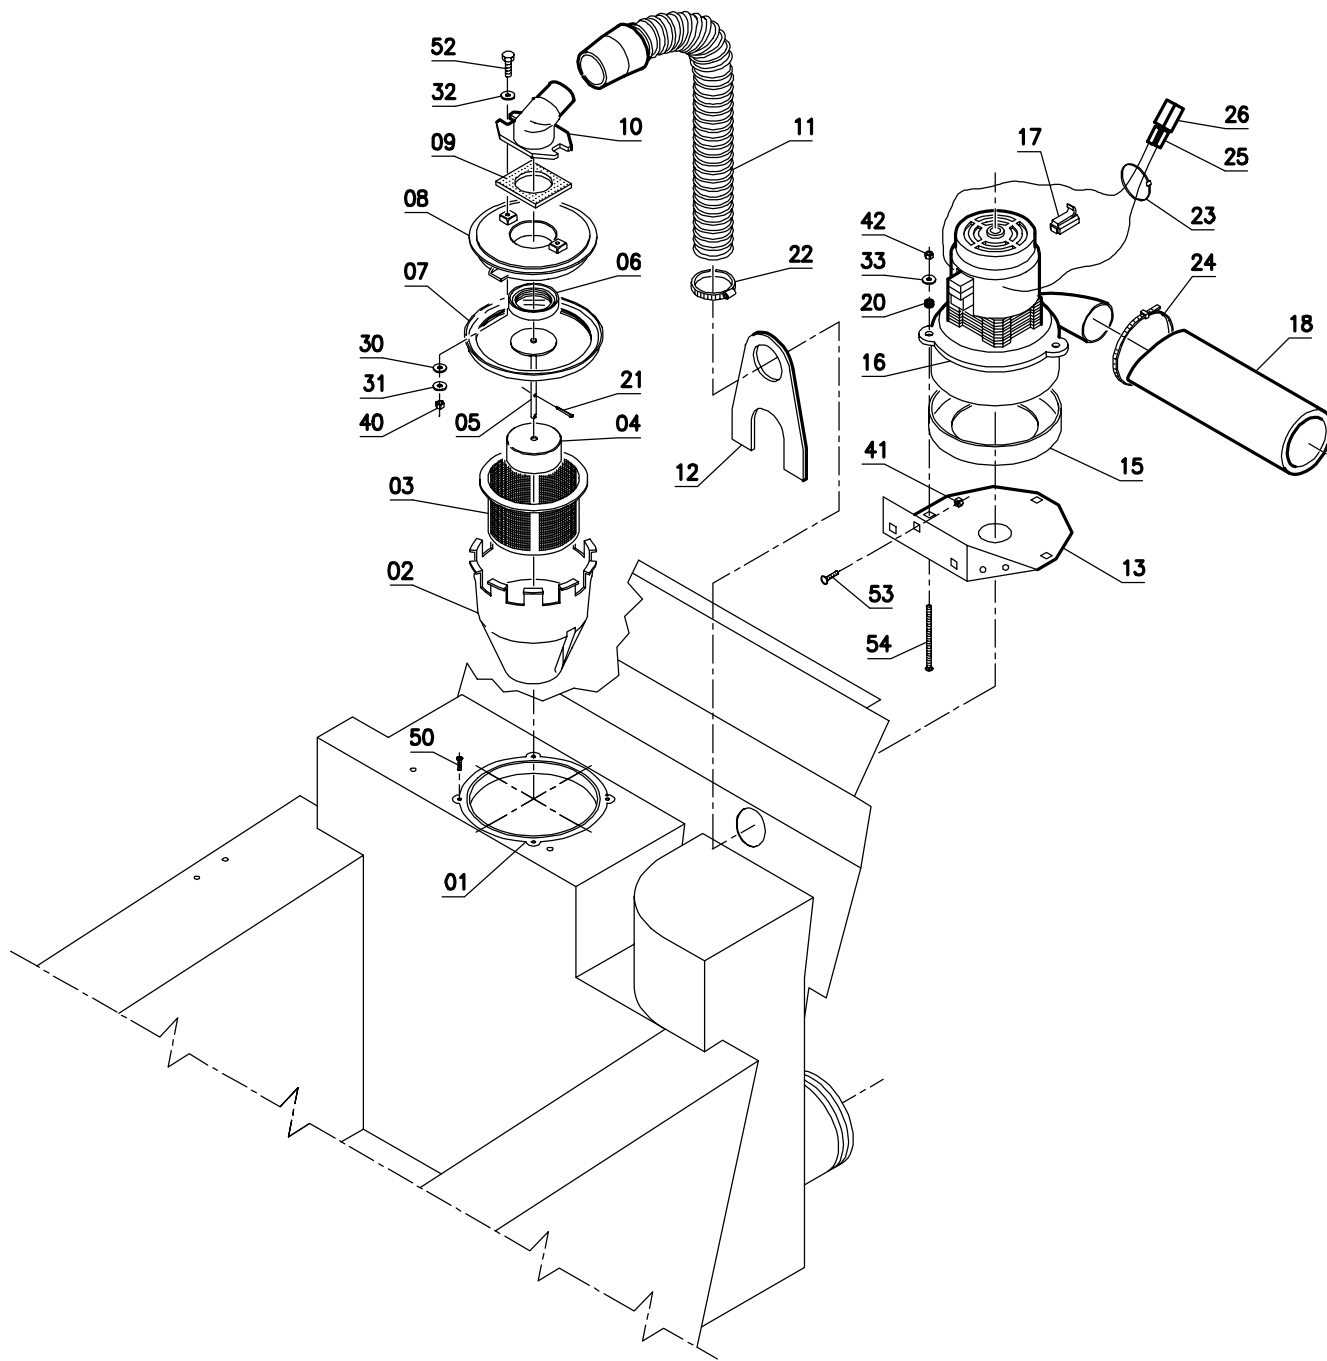

GRUPPO ASPIRAZIONE
SUCTION ASSEMBLY
GROUPE DE ASPIRATION
SAUGGRUPPE
GRUPO DE ASPIRACION

Pos.	Mod.	Codice	Q.tà	Denominazione	Description	Description	Benennung	Descripción
1		42036030	1	ANELLO	RING	ANNEAU	RING	ANILLO
2	■	42036040	1	PROTEZIONE	PROTECTION	PROTECTION	ABDECKUNG	PROTECCION
3	■	66500010	1	FILTRO	FILTER	FILTRE	FILTER	FILTRO
4	■	42041040	1	GALLEGGIANTE	FLOAT	FLOTTEUR	SCHWIMMER	FLOTADOR
5	■	40336220	1	ASTA	ROD	TIGE	STANGE	VARILLA
6	■	67400110	1	GUARNIZIONE	GASKET	JOINT	DICHTUNG	JUNTA
7	■	67400510	1	GUARNIZIONE	GASKET	JOINT	DICHTUNG	JUNTA
8		42041050	1	TAPPO	COVER	COUVERCLE	DECKEL	TAPA
9		67400090	1	GUARNIZIONE	GASKET	JOINT	DICHTUNG	JUNTA
10		40336110	1	ATTACCO	COUPLING	ATTAQUE	KUPPLUNG	ACOPLAMIENTO
11		67512560	1	TUBO ASPIRAZIONE	SUCTION HOSE	FLEXIBLE ASPIRATION	SAUGSCHLAUCH	TUBO DE ASPIRACION
12		40341050	1	PROTEZIONE	PROTECTION	PROTECTION	ABDECKUNG	PROTECCION
13		40716300	1	SUPPORTO ASPIRATORE	SUPPORT	SUPPORT	HALTERUNG	SOPORTE
15		67401010	1	CUFFIA	SHROUD	JOINT	LAGERRING	ANILLO
16		68130330	1	MOTORE ASPIRAZIONE	SUCTION MOTOR	MOTEUR D'ASPIRATION	SAUGMOTOR	MOTOR DE ASPIRACION
17		71707111	2	SPAZZOLA MOTORE	CARBON BRUSH MOTOR	CHARBON MOTEUR	KOHLEBÜRSTE	ESCOBILLA MOTOR
18		67532100	1	TUBO FONOASSORBENTE	DEADENING HOSE	TUYAU ISOLANT PHONIQUE	SCHALLSCHLUCKER	TUBO FONOABSORBENTE
20		72910002	3	PASSAFILO	FAIRLEAD	PASSE-CABLE	KABELDURCHGANG	GUIACABLE
21	■	71502002	2	COPIGLIA 2X20 INOX UNI 1336	SPLIT PIN	GOUPILLE	SPLINT	PASADOR DE ALETAS
22		74210003	1	FASCETTA PLASTICA	CLAMP	COLLIER	BRIDE	ABRAZADERA
23		74210001	2	FASCETTA PLASTICA	CLAMP	COLLIER	BRIDE	ABRAZADERA
24		74210003	1	FASCETTA PLASTICA	CLAMP	COLLIER	BRIDE	ABRAZADERA
25		72700004	2	CONTATTO CONNETTORE 30A	CONTACT	CONTACT	KONTAKT	CONTACTO
26		72700003	2	CONNETTORE 30A	CONNECTOR	CONNECTEUR	STECKER	CONECTOR
30		71104004	-	RONDELLA Ø4x12 POLIETILENE	WASHER	RONDELLE	UNTERLAGSCHEIBE	ARANDELA
31		71104002	-	RONDELLA Ø4x9 INOX UNI 6592	WASHER	RONDELLE	UNTERLAGSCHEIBE	ARANDELA
32		71105005	-	RONDELLA Ø5x20 UNI 6593	WASHER	RONDELLE	UNTERLAGSCHEIBE	ARANDELA
33		71106005	-	RONDELLA Ø6x18 UNI 6593	WASHER	RONDELLE	UNTERLAGSCHEIBE	ARANDELA
40		71010402	-	DADO M4 INOX UNI 5587	NUT	ECROU	MUTTER	TUERCA
41		71020501	-	DADO M5 AUTOBL. UNI 7473	LOCK NUT	ECROU AUTOBLOQUANT	STOPMUTTER	TUERCA AUTOBLOCANTE
42		71020601	-	DADO M6 AUTOBL. UNI 7474	LOCK NUT	ECROU AUTOBLOQUANT	STOPMUTTER	TUERCA AUTOBLOCANTE
50		70974202	-	VITE 4,2x16 AUTOF. INOX	SCREW	VIS	SCHRAUBE	TORNILLO
52		70910404	-	VITE M4x25 TE UNI 5739 INOX	SCREW	VIS	SCHRAUBE	TORNILLO
53		70900501	-	VITE M5x16 TTQST UNI 5732	SCREW	VIS	SCHRAUBE	TORNILLO
54		70900603	-	VITE M6x100 TTQST UNI 5732	SCREW	VIS	SCHRAUBE	TORNILLO
■		A6503001		ASSIEME FILTRO GALLEGGIANTE	FILTER ASSEMBLY	FILTRE COMPLET	FILTER KOMPLETT	FILTRO COMPLETO