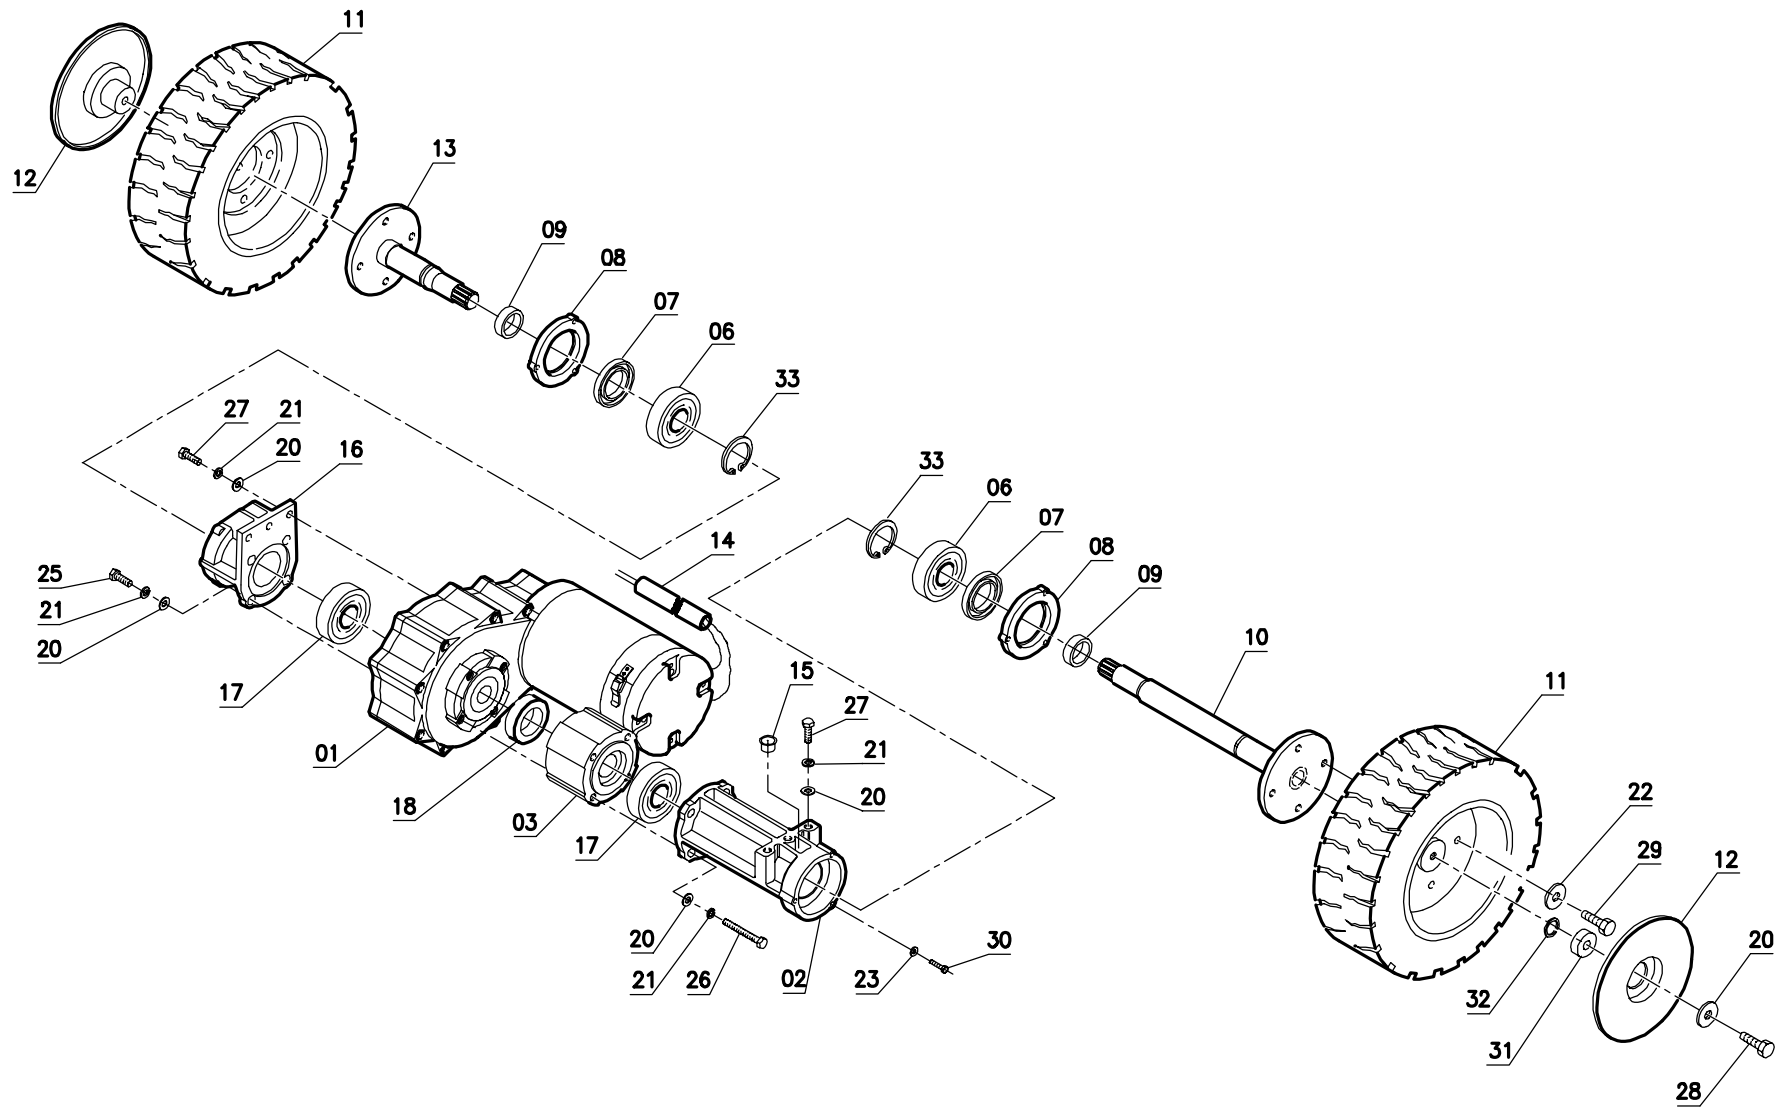

Pos.	Mod.	Codice	Q.tà	Denominazione	Description	Description	Benennung	Descripción
71		70910623	-	VITE M6x60 TE UNI 5739	SCREW	VIS	SCHRAUBE	TORNILLO
72		70910806	-	VITE M8x22 TE UNI 5739	SCREW	VIS	SCHRAUBE	TORNILLO
73		70910808	-	VITE M8x25 TE UNI 5739	SCREW	VIS	SCHRAUBE	TORNILLO
74		70910810	-	VITE M8x30 TE UNI 5739	SCREW	VIS	SCHRAUBE	TORNILLO
75		70910812	-	VITE M8x35 TE UNI 5739	SCREW	VIS	SCHRAUBE	TORNILLO
76		70910815	-	VITE M8x45 TE UNI 5739	SCREW	VIS	SCHRAUBE	TORNILLO
77		70911001	-	VITE M10x12 TE UNI 5739	SCREW	VIS	SCHRAUBE	TORNILLO
78		70911004	-	VITE M10x22 TE UNI 5739	SCREW	VIS	SCHRAUBE	TORNILLO
79		70911025	-	VITE M10x55 TE UNI 5737	SCREW	VIS	SCHRAUBE	TORNILLO
80		70910804	-	VITE M8x20 TE UNI 5739	SCREW	VIS	SCHRAUBE	TORNILLO
81		70940502	-	VITE M5x10 TCTC INOX UNI 7687	SCREW	VIS	SCHRAUBE	TORNILLO