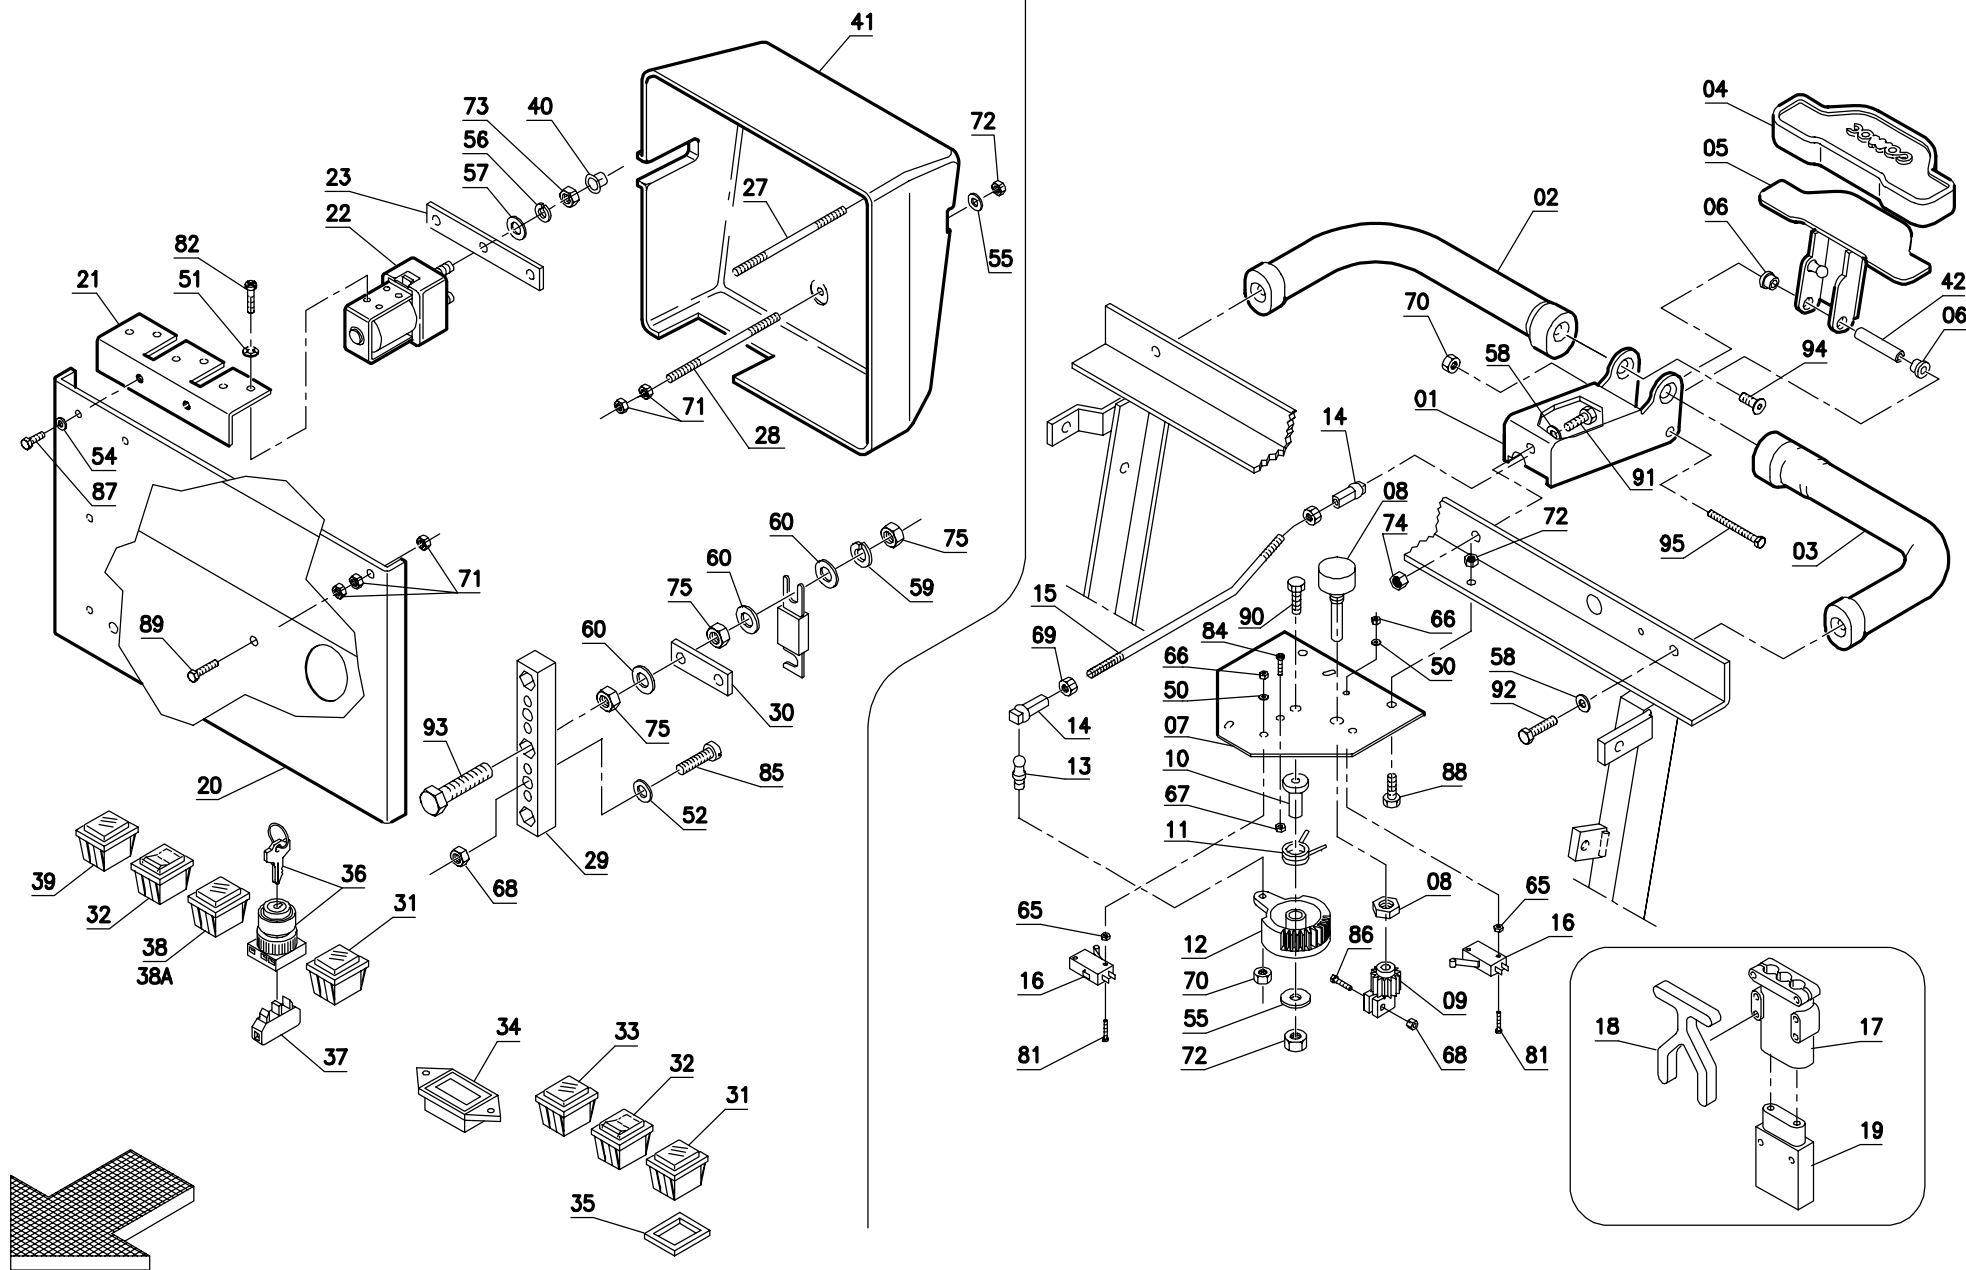

COMPONENTI ELETTRICI - COMANDO MARCIA

ELECTRIC COMPONENTS - DRIVE CONTROL

COMPOSANTS ELECTRIQUES - COMMANDE DE MARCHÉ

ELEKTROTEILE - BETRIEBSBETAETIGUNG

COMPONENTES ELECTRICOS - MANDO MARCHA

Pos.	Mod.	Codice	Q.tà	Denominazione	Description	Description	Benennung	Descripción
1		41628060	1	SUPPORTO MANUBRIO	SUPPORT	SUPPORT	HALTERUNG	SOPORTE
2		69516030	1	MANUBRIO DESTRO	HANDLE BAR RIGHT	TIMON DROITE	LENKSTANGE RECHTS	MANILLAR DERECHO
3		69516040	1	MANUBRIO SINISTRO	HANDLE BAR LEFT	TIMON GAUCHE	LENKSTANGE LINKS	MANILLAR IZQUIERDO
4		41628050	1	COPRILEVA	COVER	PROTECTION	ABDECKUNG	CUBREPALANCA
5		41628040	1	LEVA COMANDO MARCIA	LEVER	LEVIER	HEBEL	PALANCA
6		69115080	2	BOCCOLA	BUSHING	BAGUE	BUCHSE	CASQUILLO
7		40328110	1	BASE COMANDO	CONTROL BASE	BASE DE COMMANDE	BASIS	BASE MANDO
8		72108001	1	POTENZIOMETRO	POTENTIOMETER	POTENTIOMETRE	POTENTIOMETER	POTENCIOMETRO
9		41628020	1	PIGNONE	PINION	PIGNON	RITZEL	PIÑON
10		69115070	1	BOCCOLA	BUSHING	BAGUE	BUCHSE	CASQUILLO
11		69230440	1	MOLLA A SPIRALE	SPRING	RESSORT	FEDER	RESORTE
12		41628010	1	CAMMA DENTATA	CAM WHEEL	CAME	NOCKEN	LEVA DENTADA
13		74400013	1	PERNO M5	PIN	AXE	BOLZEN	PERNO
14		74400007	2	TESTINA REGISTRABILE M5	ADJUSTABLE HEAD	TE TE REGLABLE	JUSTIERSCHRAUBE	CABEZA AJUSTABLE
15		40328100	1	TIRANTE	TIE ROD	TIGE	SPANNSTANGE	TIRANTE
16		72105001	2	MICROINTERRUPTORE 10A	MICROSWITCH	MICROINTERRUPTEUR	MIKROSCHALTER	MICROINTERRUPTOR
17		72700014	1	CONNETTORE MASCHIO 80A	CONNECTOR MALE	CONNECTEUR MALE	STECKER MIT ZAPFEN	CONECTOR MACHO
18		72700015	1	MANETTA PER CONNETTORE	LEVER FOR CONNECTOR	MANETTE POUR CONNECTEUR	LADESTECKERHEBEL	PALANCA PARA CONECTOR
19		72700013	1	CONNETTORE FEMMINA 80A	CONNECTOR FEMALE	CONNECTEUR FEMELLE	STECKER OHNE ZAPFEN	CONECTOR HEMBRA
20		40716310	1	PANNELLO INTERNO BASSO	PANEL	PANNEAU	BLECH	PANEL
21		40351070	1	STAFFA TELERUTTORI	SUPPORT	ATTAQUE	HALTERUNG	SOPORTE FIJADOR
22		68430110	3	TELERUTTORE 36V	REMOTE CONTROL SWITCH	TELERUPTEUR	SCHÜTZ	TELERRUPTOR
23		41651020	1	PONTE TELERUTTORI	BRIDGE	PONTAGE	VERBINDUNGSBRÜCKE	PUENTE
27		40541020	2	COLONNETTA M6X115	STUD BOLT	TIGE	GEWINDEBOLZEN	PRISIONERO
28		40136010	1	COLONNETTA M6	STUD BOLT	TIGE	GEWINDEBOLZEN	PRISIONERO
29		72400007	2	PORTAFUSIBILE M10	FUSEHOLDER	PORTE -FUSIBLE	SICHERUNGSHALTER	PORTAFUSIBLE
30		41251090	1	PONTE FUSIBILI	BRIDGE	PONTAGE	VERBINDUNGSBRÜCKE	PUENTE
31		72300111	2	SEGNALE VERDE	SIGNAL LAMP GREEN	TEMOIN VERT	KONTROLLEUCHTE GRÜN	LAMPARA TESTIGO VERDE
32		72102005	2	INTERRUPTORE	SWITCH	INTERRUPTEUR	SCHALTER	INTERRUPTOR
33		72300117	1	SEGNALE BATTERIE	BATTERY WARNING LIGHT	TEMOIN DE BATTERIES	BATTERIESIGNAL	SEÑAL BATERIAS
34		72904002	1	CONTAORE	HOUR METER	COMPTEUR HORAIRE	BETRIEBSSTUNDENZÄHLER	CUENTAHORAS
35		67400160	7	GUARNIZIONE	GASKET	JOINT	DICHTUNG	JUNTA
36		72199015	1	INTERRUPTORE CON CHIAVI	SWITCH WITH KEYS	INTERRUPTEUR AVEC CLEFS	SCHALTER MIT SCHLÜSSEL	INTERRUPTOR CON LLAVES
37		72107005	1	CONTATTO	CONTACT	CONTACT	KONTAKT	CONTACTO
38		72300216	1	COPRIFORO	COVER	COUVERCLE	DECKEL	CUBREAGUJERO
38A		72300116	1	SEGNALE GIALLO	SIGNAL LAMP YELLOW	TEMOIN JAUNE	LAMPE GELB	LAMPARA AMARILLO
39		72300115	1	SEGNALE ROSSO	SIGNAL LAMP RED	TEMOIN ROUGE	LAMPE ROT	LAMPARA ROJA
40		72913006	6	TAPPO	COVER	COUVERCLE	DECKEL	TAPA
41		40351060	1	PROTEZIONE	PROTECTION	PROTECTION	ABDECKUNG	PROTECCION
42		41628090	1	PERNO FORATO	PIN	AXE	BOLZEN	PERNO
50		71103002	-	RONDELLA Ø3x8 UNI 6593	WASHER	RONDELLE	UNTERLAGSCHEIBE	ARANDELA
51		71304001	-	RONDELLA DENTELLATA Ø4	LOCK WASHER	RONDELLE FREIN	ZAHNSCHEIBE	ARANDELA DENTADA
52		71104002	-	RONDELLA Ø4x9 INOX UNI 6592	WASHER	RONDELLE	UNTERLAGSCHEIBE	ARANDELA
54		71106001	-	RONDELLA Ø6x12 UNI 6592	WASHER	RONDELLE	UNTERLAGSCHEIBE	ARANDELA
55		71106005	-	RONDELLA Ø6x18 UNI 6593	WASHER	RONDELLE	UNTERLAGSCHEIBE	ARANDELA
56		71108009	-	RONDELLA GROWER Ø8	LOCK WASHER	RONDELLE FREIN	ZAHNSCHEIBE	ARANDELLA DENTADA
57		71108004	-	RONDELLA OTTONE Ø8	WASHER BRASS	RONDELLE LAITON	UNTERLAGSCHEIBE MESSING	ARANDELA LATON
58		71108003	-	RONDELLA Ø8x17 UNI 6592	WASHER	RONDELLE	UNTERLAGSCHEIBE	ARANDELA
59		71110007	-	RONDELLA GROWER Ø10	LOCK WASHER	RONDELLE FREIN	ZAHNSCHEIBE	ARANDELLA DENTADA
60		71110010	-	RONDELLA OTTONE Ø10	WASHER BRASS	RONDELLE LAITON	UNTERLAGSCHEIBE MESSING	ARANDELA LATON
65		71010302	-	DADO OTTONE M3	NUT BRASS	ECROU LAITON	MUTTER MESSING	TUERCA LATON
66		71020301	-	DADO AUTOBL. M3 UNI 7473	LOCK NUT	ECROU AUTOBLOQUANT	STOPMUTTER	TUERCA AUTOBLOCANTE
67		71010401	-	DADO M4 UNI 5587	NUT	ECROU	MUTTER	TUERCA