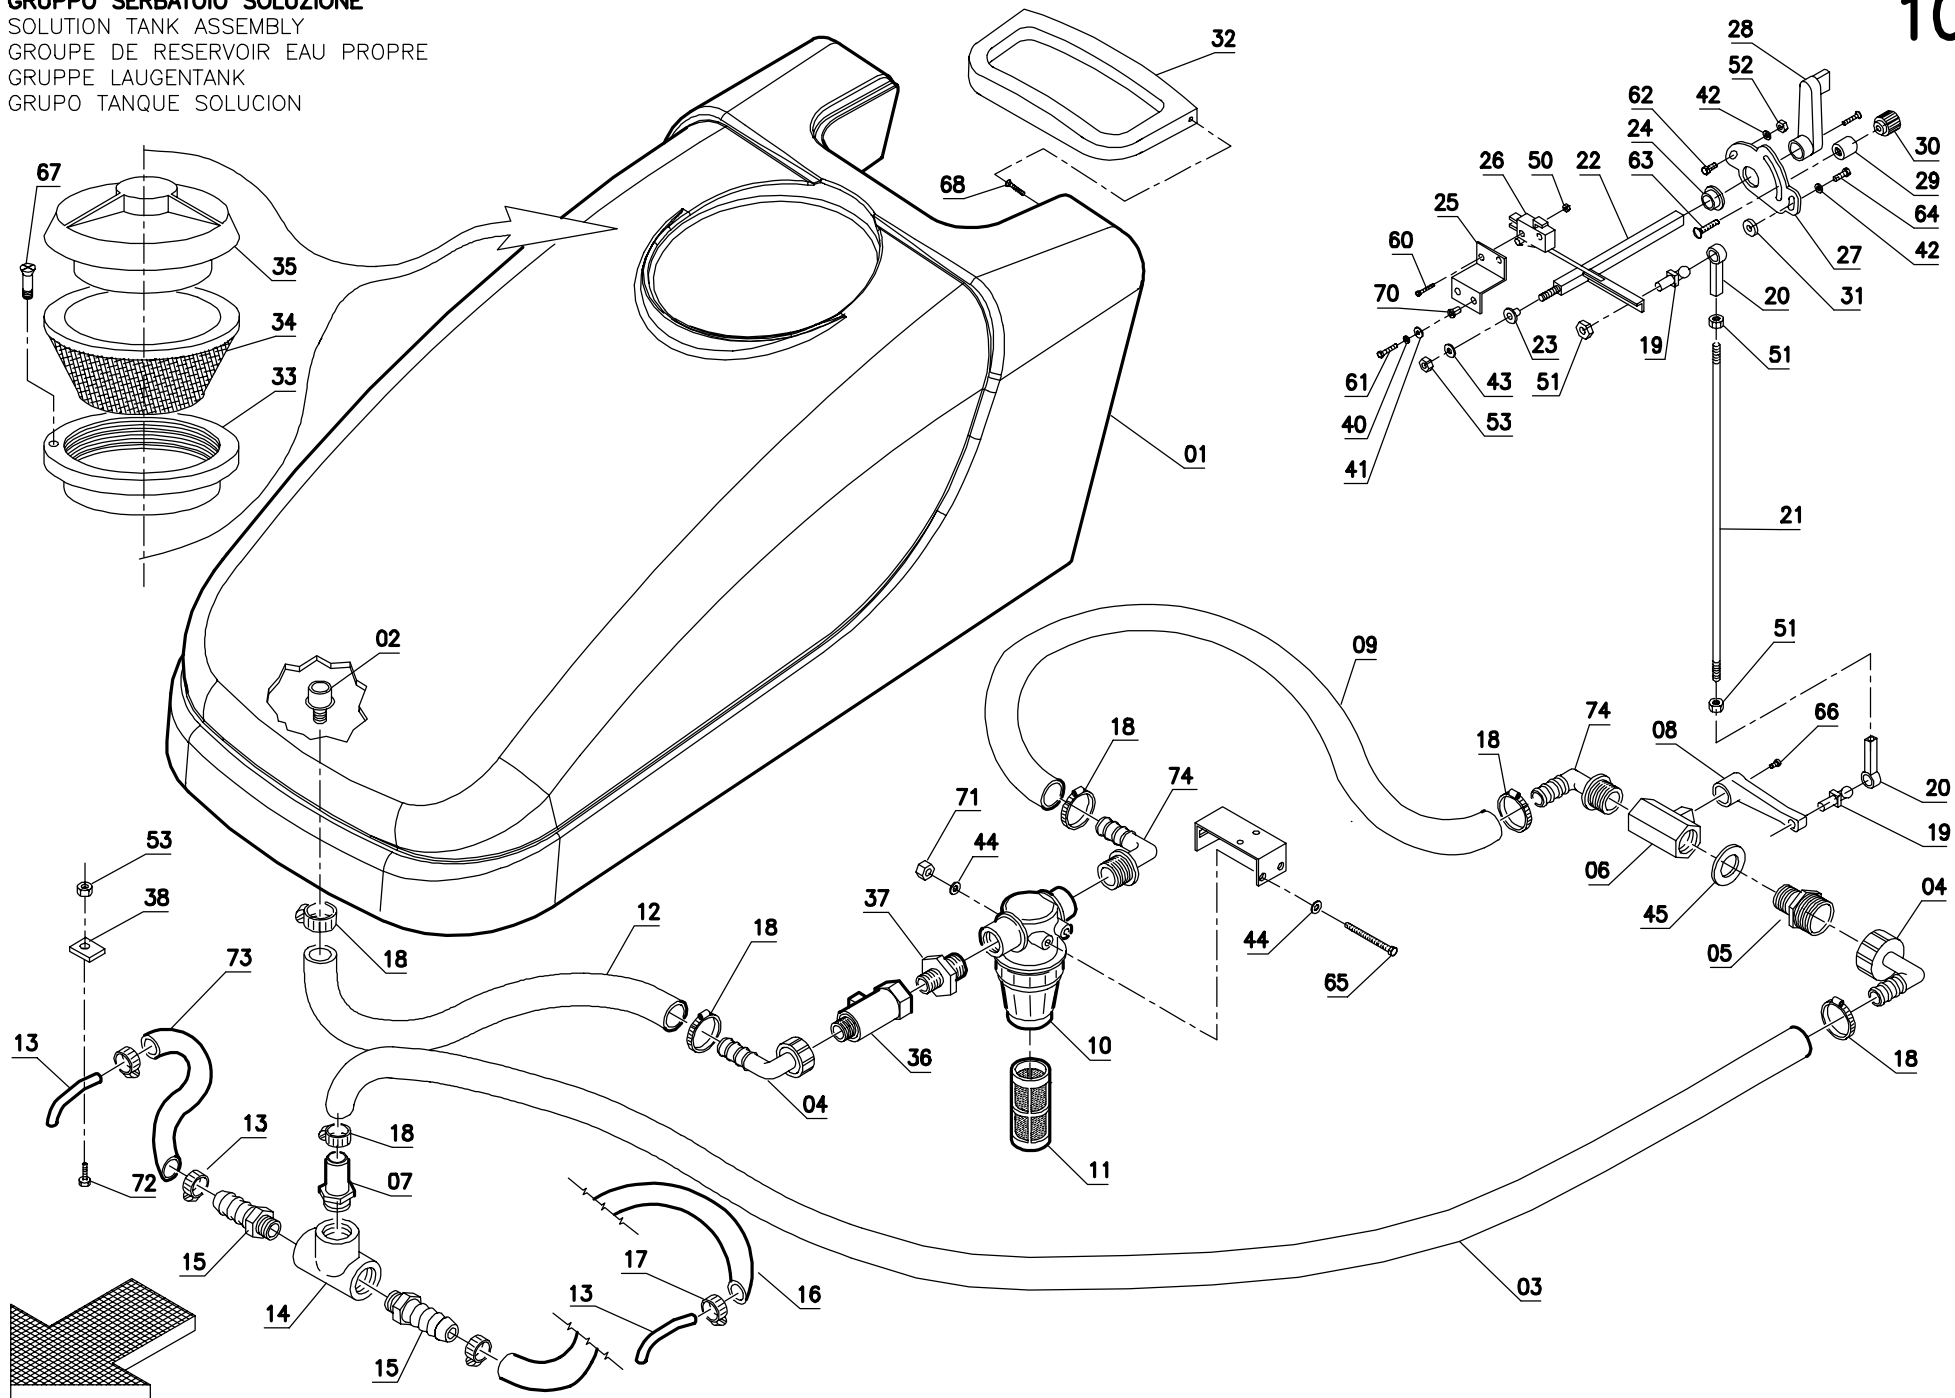

GRUPPO SERBATOIO SOLUZIONE
SOLUTION TANK ASSEMBLY
GROUPE DE RESERVOIR EAU PROPRE
GRUPPE LAUGENTANK
GRUPO TANQUE SOLUCION

Pos.	Mod.	Codice	Q.tà	Denominazione	Description	Description	Benennung	Descripción
1		69707040	1	SERBATOIO SOLUZIONE	SOLUTION TANK	RESERVOIR EAU PROPRE	FRISCHWASSERTANK	TANQUE SOLUCION
2		74540024	1	PORTAGOMMA 14x26	CONNECTOR	RACCORD	SCHLAUCHANSCHLUSS	EMPALME TUBO DE GOMA
3		67523140	1	TUBO DI GOMMA	HOSE	TUYAU	SCHLAUCH	TUBO DE GOMA
4		74520011	2	PORTAGOMMA 3/4F.D.16	CONNECTOR	RACCORD	SCHLAUCHANSCHLUSS	EMPALME TUBO DE GOMA
5		74560009	1	NIPLES 1/2-3/4 OTTONE	NIPPLE	RACCORD	NIPPEL	BOQUILLA ROSCADA
6		74510001	1	RUBINETTO	COCK	ROBINET	WASSERHAHN	GRIFO
7		40337040	1	PORTAGOMMA 1/2" D.16	CONNECTOR	RACCORD	SCHLAUCHANSCHLUSS	EMPALME TUBO DE GOMA
8		40237030	1	LEVA RUBINETTO	COCK LEVER	LEVIER DE ROBINET	WASSERHAHNHEBEL	PALANCA DE GRIFO
9		67523080	1	TUBO DI GOMMA	HOSE	TUYAU	SCHLAUCH	TUBO DE GOMA
10		66500490	1	FILTRO	FILTER	FILTRE	FILTER	FILTRO
11		66500500	1	CARTUCCIA FILTRO	FILTER CARTRIDGE	CARTOUCHE DE FILTRE	FILTREINSATZ	CARTUCHO FILTRO
12		67523180	1	TUBO DI GOMMA	HOSE	TUYAU	SCHLAUCH	TUBO DE GOMA
13		40701170	2	TUBO USCITA ACQUA	PIPE	TUBE	ROHR	TUBO
14		74530001	1	RACCORDO A "T" 1/2"	FITTING	RACCORD	VERSCHRAUBUNG	RACOR
15		74540023	2	PORTAGOMMA DIRITTO 1/2M D.13	FITTING	RACCORD	VERSCHRAUBUNG	RACOR
16		67522630	1	TUBO DI GOMMA	HOSE	TUYAU	SCHLAUCH	TUBO DE GOMA
17		74220056	4	FASCETTA	CLAMP	COLLIER	BRIDE	ABRAZADERA
18		74220061	4	FASCETTA	CLAMP	COLLIER	BRIDE	ABRAZADERA
19		74400013	2	PERNO M5	PIN	AXE	BOLZEN	PERNO
20		74400007	2	TESTINA REGISTRABILE M5	ADJUSTABLE HEAD	TETE REGLABLE	JUSTIERSCHRAUBE	CABEZA AJUSTABLE
21		40337050	1	ASTA	ROD	TIGE	STANGE	VARILLA
22		40337060	1	LEVA RUBINETTO	COCK LEVER	LEVIER DE ROBINET	WASSERHAHNHEBEL	PALANCA DE GRIFO
23		69101060	1	BOCCOLA	BUSHING	BAGUE	BUCHSE	CASQUILLO
24		69102280	1	BOCCOLA	BUSHING	BAGUE	BUCHSE	CASQUILLO
25		40716350	1	STAFFA SUPPORTO	SUPPORT	ATTAQUE	HALTERUNG	SOPORTE FIJADOR
26		72105009	1	MICROINTERRUTTORE	MICROSWITCH	MICROINTERRUPTEUR	MIKROSCHALTER	MICROINTERRUPTOR
27		40736160	1	REGISTRO RUBINETTO	ADJUSTER	REGISTRE	REGISTER	REGULADOR
28		40736180	1	LEVA RUBINETTO	COCK LEVER	LEVIER DE ROBINET	WASSERHAHNHEBEL	PALANCA DE GRIFO
29		40736170	1	DISTANZIALE	SPACER	ENTRETOISE	DISTANZHULSE	DISTANCIADOR
30		74005001	1	POMELLO	KNOB	POMMEAU	RENDELSCHEIBE	POMO
31		40504010	1	RONDELLA SPECIALE	SPECIAL WASHER	RONDELLE SPECIALE	UNTERLAGSCHEIBE SPEZIAL	ARANDELA ESPECIAL
32		40746110	1	SPORTELLO	DOOR	PORTILLON	DECKEL	PORTEZUELA
33		41036040	1	ANELLO CON GUARNIZIONE	RING WITH GASKET	ANNEAU AVEC JOINT	RING MIT DICHTUNG	ANILLO CON JUNTA
34		66500180	1	FILTRO	FILTER	FILTRE	FILTER	FILTRO
35		41036030	1	COPERCHIO	COVER	COUVERCLE	DECKEL	TAPA
36		74510008	1	RUBINETTO	COCK	ROBINET	WASSERHAHN	GRIFO
37		74560018	1	NIPLES 1/2-3/4 M.M.	NIPPLE	RACCORD	NIPPEL	BOQUILLA ROSCADA
38		40228500	2	LAMETTA	PLAQUE	PLAQUETTE	BEFESTIGUNGSAUFLAGE	PLAQUETA
40		71304001	-	RONDELLA DENTELLATA Ø4	LOCK WASHER	RONDELLE FREIN	ZAHNSCHEIBE	ARANDELA DENTADA
41		71104003	-	RONDELLA Ø4x12 UNI 6593	WASHER	RONDELLE	UNTERLAGSCHEIBE	ARANDELA
42		71105002	-	RONDELLA Ø5x11 UNI 6592	WASHER	RONDELLE	UNTERLAGSCHEIBE	ARANDELA
43		71106001	-	RONDELLA Ø6x12 UNI 6592	WASHER	RONDELLE	UNTERLAGSCHEIBE	ARANDELA
44		71108003	-	RONDELLA Ø8x17 UNI 6592	WASHER	RONDELLE	UNTERLAGSCHEIBE	ARANDELA
45		71121001	-	RONDELLA Ø21x37 UNI 6592	WASHER	RONDELLE	UNTERLAGSCHEIBE	ARANDELA
50		71020301	-	DADO M3 AUTOBL. UNI 7473	LOCK NUT	ECROU AUTOBLOQUANT	STOPMUTTER	TUERCA AUTOBLOCANTE
51		71010501	-	DADO M5 UNI 5587	NUT	ECROU	MUTTER	TUERCA
52		71030501	-	DADO OTTONE M5 UNI 5721	NUT BRASS	ECROU LAITON	MUTTER MESSING	TUERCA LATON
53		71020601	-	DADO M6 AUTOBL. UNI 7474	LOCK NUT	ECROU AUTOBLOQUANT	STOPMUTTER	TUERCA AUTOBLOCANTE
60		70940303	-	VITE M3x20 TCTC UNI 7687	SCREW	VIS	SCHRAUBE	TORNILLO
61		70910401	-	VITE M4x12 TE UNI 5739	SCREW	VIS	SCHRAUBE	TORNILLO
62		70910501	-	VITE M5x8 TE UNI 5739	SCREW	VIS	SCHRAUBE	TORNILLO
63		70900502	-	VITE M5x25 TTQST UNI 5732	SCREW	VIS	SCHRAUBE	TORNILLO
64		70910505	-	VITE M5x20 TE UNI 5739	SCREW	VIS	SCHRAUBE	TORNILLO
65		70910820	-	VITE M8x70 TE UNI 5739	SCREW	VIS	SCHRAUBE	TORNILLO
66		70920411	-	VITE 3/16X1/4" TC UNI 6951	SCREW	VIS	SCHRAUBE	TORNILLO
67		70943904	-	VITE 3,9x19 AUTOF. UNI 6954	SCREW	VIS	SCHRAUBE	TORNILLO